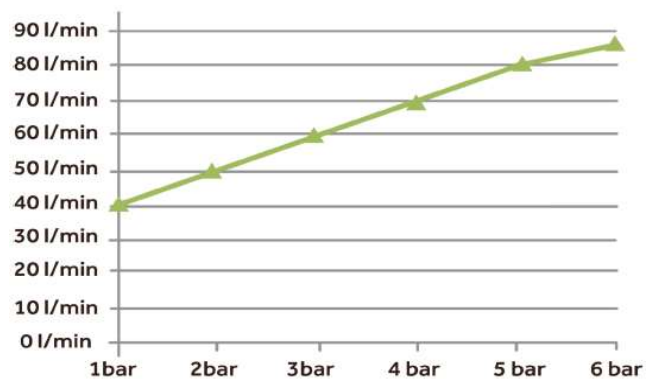

Robinet 3/4" mélangeur bitrou mural Inox 316L

Réf: 0210806-I

Fabrication Allemande

- Poignée thermo-isolante
- Clapet anti-retour
- Haute température jusqu'à 80°C
- Bec pivotant Jet Safe
- Commande EC/EF à cartouche céramique

Référence EPCI	0210806-I
Longueur de col de cygne	A=350 mm
Hauteur totale	200 mm
Raccordement	G 3/4 -150 +/- 25 MM
Finition	Inox 316L MAT
Débit d'eau	60 L (3 Bar)
Garantie	15 ans (corps inox)