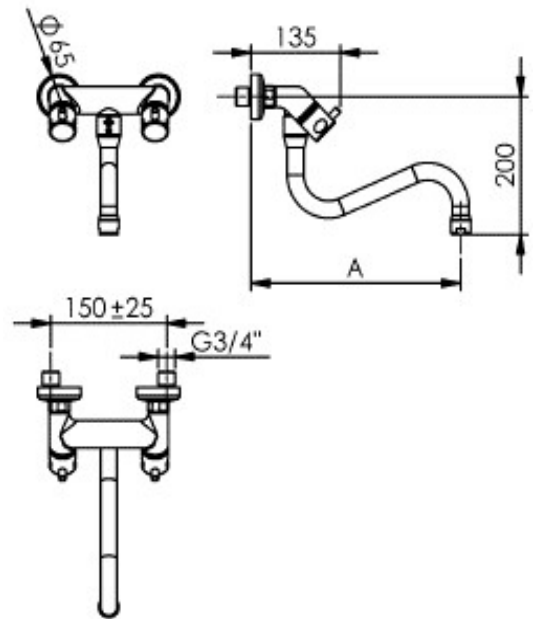

Robinet 3/4" mélangeur bitrou mural Inox 316L

Réf: 0210806-I

Fabrication Allemande

- Poignée thermo-isolante
- Clapet anti-retour
- Haute température jusqu'à 80°C
- Bec pivotant Jet Safe
- Commande EC/EF à cartouche céramique

Référence EPCI	0210806-I
Longueur de col de cygne	A=350 mm
Hauteur totale	200 mm
Raccordement	G 3/4 -150 +/- 25 MM
Finition	Inox 316L MAT
Débit d'eau	60 L (3 Bar)
Garantie	15 ans (corps inox)