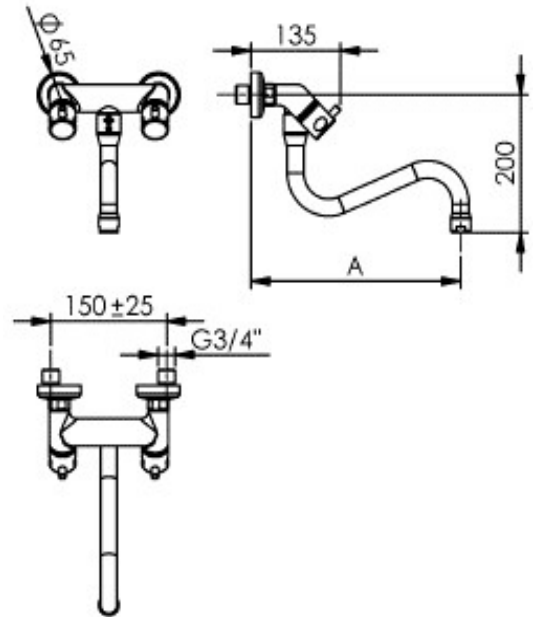

Robinet 3/4" mélangeur bitrou mural Inox 316L

Réf: 0210804-I

Fabrication Allemande

- Poignée thermo-isolante
- Clapet anti-retour
- Haute température jusqu'à 80°C
- Bec pivotant Jet Safe
- Commande EC/EF à cartouche céramique

Référence EPCI	0210804-I
Longueur de col de cygne	A=250 mm
Hauteur totale	200 mm
Raccordement	G 3/4 -150 +/- 25 MM
Finition	Inox 316L MAT
Débit d'eau	60 L (3 Bar)
Garantie	15 ans (corps inox)