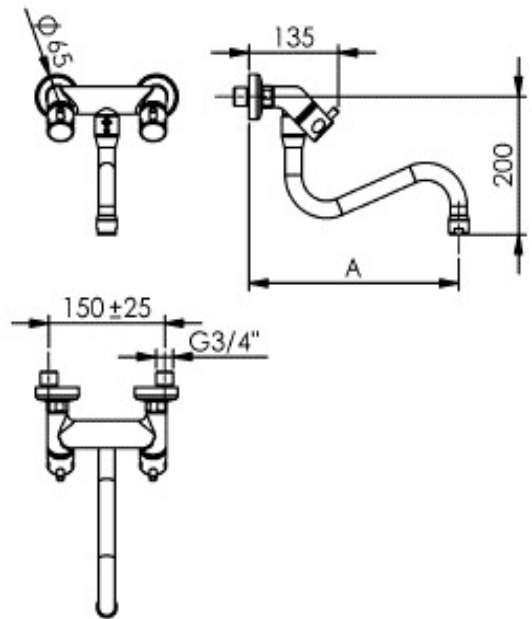

Robinet 3/4" mélangeur bitrou mural Inox 316L

Réf: 0210803-I

Fabrication Allemande

- Poignée thermo-isolante
- Clapet anti-retour
- Haute température jusqu'à 80°C
- Bec pivotant Jet Safe
- Commande EC/EF à cartouche céramique

Référence EPCI	0210803-I
Longueur de col de cygne	A=200 mm
Hauteur totale	200 mm
Raccordement	G 3/4 -150 +/- 25 MM
Finition	Inox 316L MAT
Débit d'eau	60 L (3 Bar)
Garantie	15 ans (corps inox)