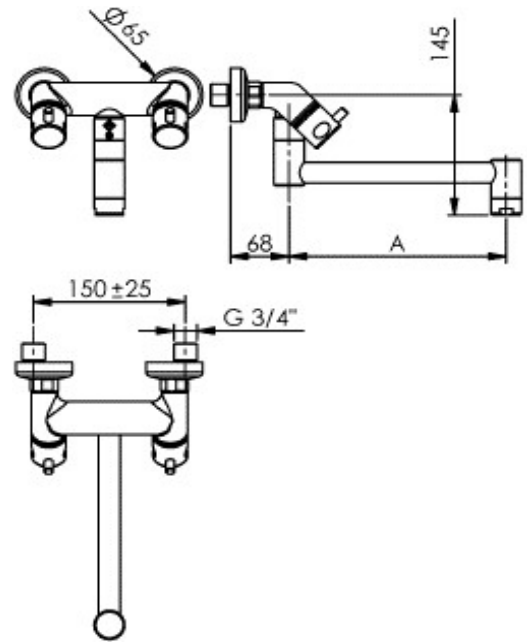

Robinet 3/4" mélangeur bitrou mural Inox 316L

Réf: 0210800-I

Fabrication Allemande

- Poignée thermo-isolante
- Clapet anti-retour
- Haute température jusqu'à 80°C
- Bec pivotant Jet Safe
- Commande EC/EF à cartouche céramique

Référence EPCI	0210800-I
Longueur de col de cygne	A=400 mm
Hauteur totale	145 mm
Raccordement	G 3/4 -150 +/- 25 MM
Finition	Inox 316L MAT
Débit d'eau	60 L (3 Bar)
Garantie	15 ans (corps inox)