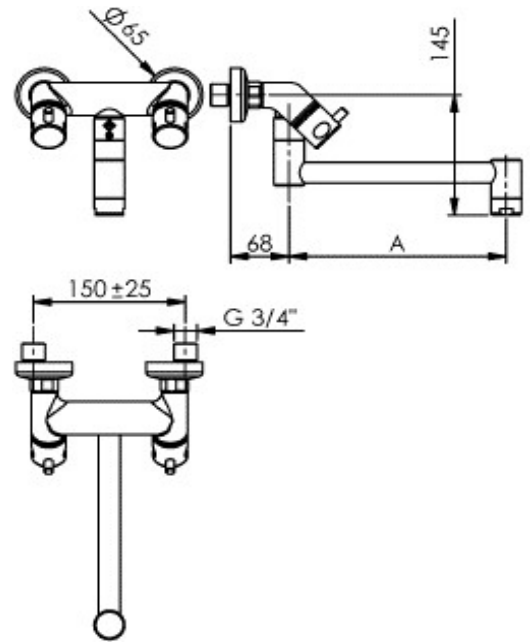

Robinet 3/4" mélangeur bitrou mural Inox 316L

Réf: 0210796-I

Fabrication Allemande

- Poignée thermo-isolante
- Clapet anti-retour
- Haute température jusqu'à 80°C
- Bec pivotant Jet Safe
- Commande EC/EF à cartouche céramique

Référence EPCI	0210796-I
Longueur de col de cygne	A=300 mm
Hauteur totale	145 mm
Raccordement	G 3/4 -150 +/- 25 MM
Finition	Inox 316L MAT
Débit d'eau	60 L (3 Bar)
Garantie	15 ans (corps inox)