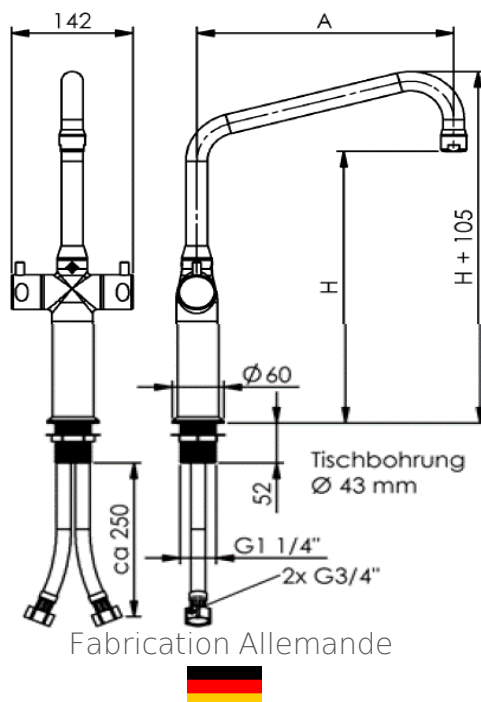

Robinet col de cygne 3/4" monotrou mélangeur **Inox 316L**

Réf: 0210731-I

- Mélangeur à commande céramique 1/4 tour
- Corps et tête de robinet en inox 316L
- Col de cygne avec système anti-goutte
- Option : Assemblage par le dessus
- Poignée Thermo-isolante

Référence EPCI	0210731-I
Longueur de col de cygne	300 mm
Hauteur totale	460 mm
Hauteur sous col de cygne	355 mm
Raccordement	G3/4
Débit d'eau	50 L (3 Bar)
Garantie	15 ans (corps inox)
Finition	Inox 316 L MAT