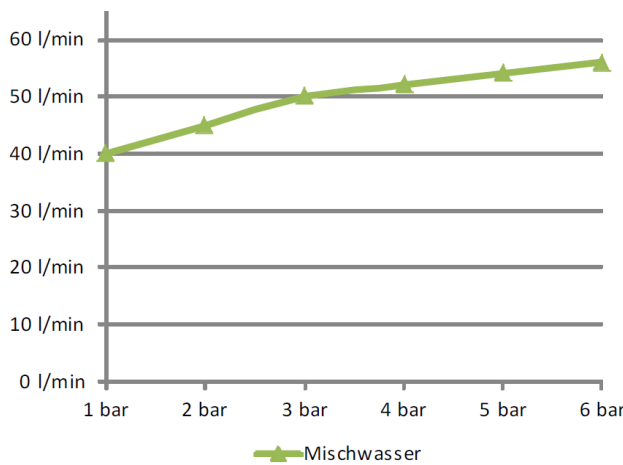

Robinet col de cygne 3/4" monotrou mélangeur **Inox 316L**

Réf: 0210731-I

- Mélangeur à commande céramique 1/4 tour
- Corps et tête de robinet en inox 316L
- Col de cygne avec système anti-goutte
- Option : Assemblage par le dessus
- Poignée Thermo-isolante

Référence EPCI	0210731-I
Longueur de col de cygne	300 mm
Hauteur totale	460 mm
Hauteur sous col de cygne	355 mm
Raccordement	G3/4
Débit d'eau	50 L (3 Bar)
Garantie	15 ans (corps inox)
Finition	Inox 316 L MAT