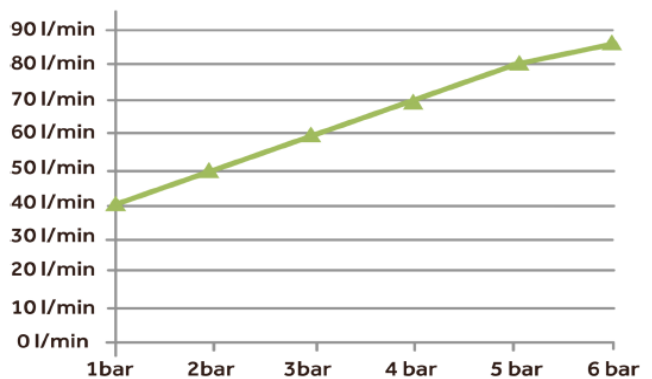

Robinet 3/4" mélangeur bitrou mural Inox 316L

Réf: 0210809-I

Fabrication Allemande

- Poignée thermo-isolante
- Clapet anti-retour
- Haute température jusqu'à 80°C
- Bec pivotant Jet Safe
- Commande EC/EF à cartouche céramique

Référence EPCI	0210809-I
Longueur de col de cygne	A=450 mm
Hauteur totale	200 mm
Raccordement	G 3/4 -150 +/- 25 MM
Finition	Inox 316L MAT
Débit d'eau	60 L (3 Bar)
Garantie	15 ans (corps inox)