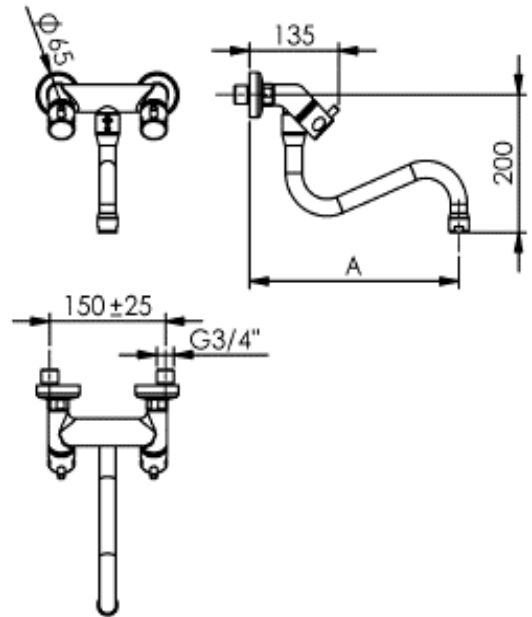

Robinet 3/4" mélangeur bitrou mural Inox 316L

Réf: 0210809-I

Fabrication Allemande

- Poignée thermo-isolante
- Clapet anti-retour
- Haute température jusqu'à 80°C
- Bec pivotant Jet Safe
- Commande EC/EF à cartouche céramique

Référence EPCI	0210809-I
Longueur de col de cygne	A=450 mm
Hauteur totale	200 mm
Raccordement	G 3/4 -150 +/- 25 MM
Finition	Inox 316L MAT
Débit d'eau	60 L (3 Bar)
Garantie	15 ans (corps inox)