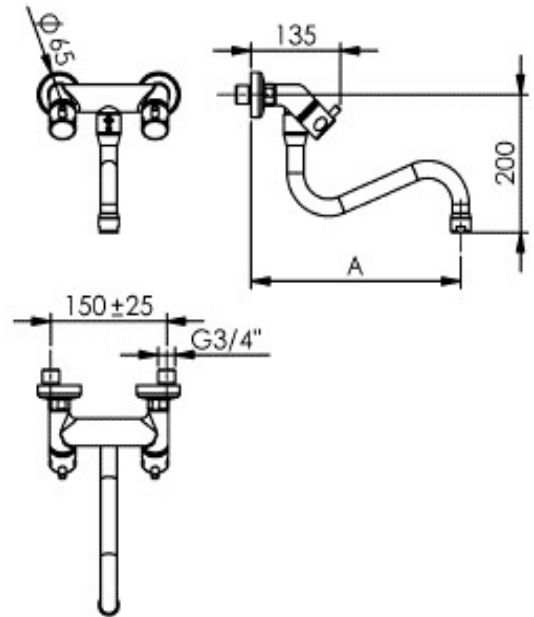

Robinet 3/4" mélangeur bitrou mural Inox 316L

Réf: 0210807-I

Fabrication Allemande

- Poignée thermo-isolante
- Clapet anti-retour
- Haute température jusqu'à 80°C
- Bec pivotant Jet Safe
- Commande EC/EF à cartouche céramique

Référence EPCI	0210807-I
Longueur de col de cygne	A=400 mm
Hauteur totale	200 mm
Raccordement	G 3/4 -150 +/- 25 MM
Finition	Inox 316L MAT
Débit d'eau	60 L (3 Bar)
Garantie	15 ans (corps inox)