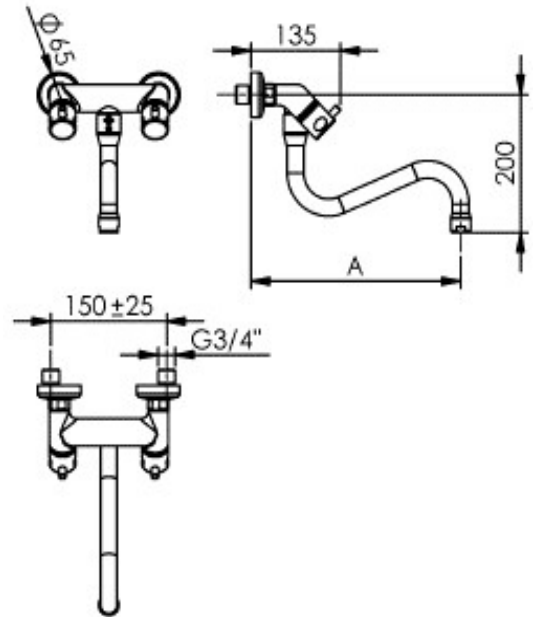

Robinet 3/4" mélangeur bitrou mural Inox 316L

Réf: 0210805-I

Fabrication Allemande

- Poignée thermo-isolante
- Clapet anti-retour
- Haute température jusqu'à 80°C
- Bec pivotant Jet Safe
- Commande EC/EF à cartouche céramique

Référence EPCI	0210805-I
Longueur de col de cygne	A=300 mm
Hauteur totale	200 mm
Raccordement	G 3/4 -150 +/- 25 MM
Finition	Inox 316L MAT
Débit d'eau	60 L (3 Bar)
Garantie	15 ans (corps inox)