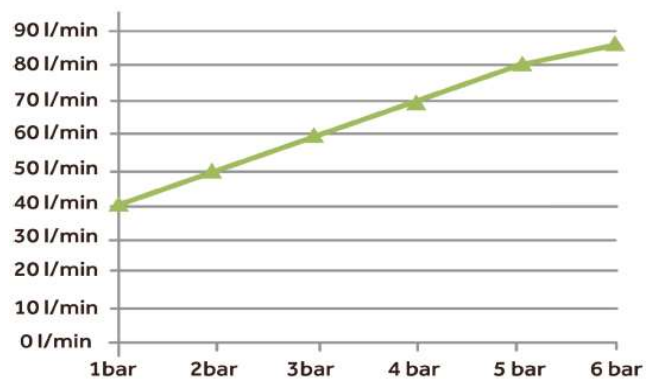

Robinet 3/4" mélangeur bitrou mural Inox 316L

Réf: 0210805-I

Fabrication Allemande

- Poignée thermo-isolante
- Clapet anti-retour
- Haute température jusqu'à 80°C
- Bec pivotant Jet Safe
- Commande EC/EF à cartouche céramique

Référence EPCI	0210805-I
Longueur de col de cygne	A=300 mm
Hauteur totale	200 mm
Raccordement	G 3/4 -150 +/- 25 MM
Finition	Inox 316L MAT
Débit d'eau	60 L (3 Bar)
Garantie	15 ans (corps inox)