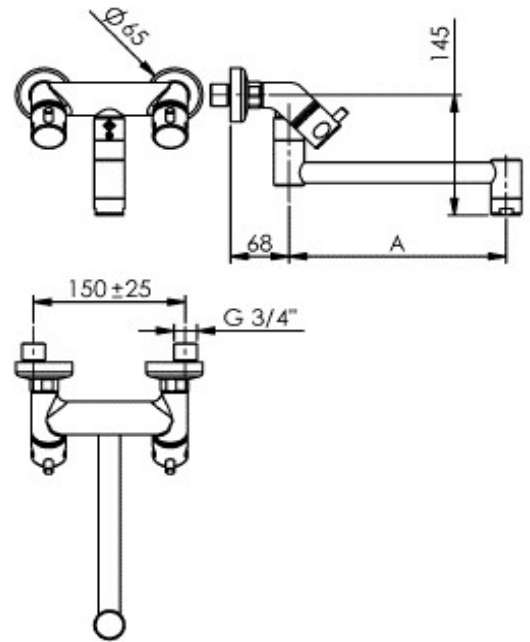

Robinet 3/4" mélangeur bitrou mural Inox 316L

Réf: 0210802-I

Fabrication Allemande

- Poignée thermo-isolante
- Clapet anti-retour
- Haute température jusqu'à 80°C
- Bec pivotant Jet Safe
- Commande EC/EF à cartouche céramique

Référence EPCI	0210802-I
Longueur de col de cygne	A=500 mm
Hauteur totale	145 mm
Raccordement	G 3/4 -150 +/- 25 MM
Finition	Inox 316L MAT
Débit d'eau	60 L (3 Bar)
Garantie	15 ans (corps inox)