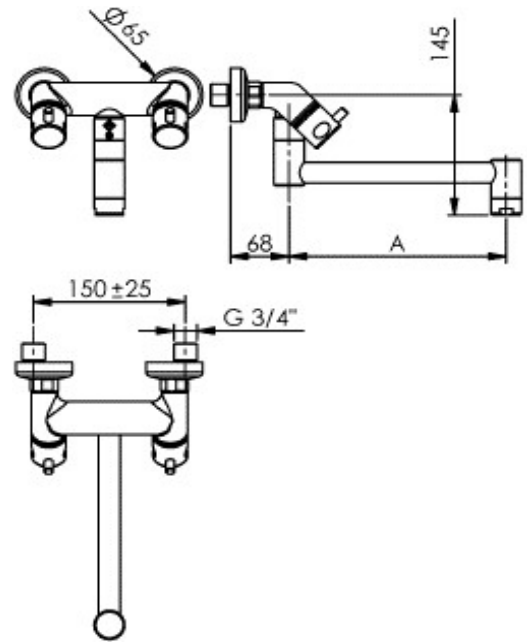

Robinet 3/4" mélangeur bitrou mural Inox 316L

Réf: 0210801-I

Fabrication Allemande

- Poignée thermo-isolante
- Clapet anti-retour
- Haute température jusqu'à 80°C
- Bec pivotant Jet Safe
- Commande EC/EF à cartouche céramique

Référence EPCI	0210801-I
Longueur de col de cygne	A=450 mm
Hauteur totale	145 mm
Raccordement	G 3/4 -150 +/- 25 MM
Finition	Inox 316L MAT
Débit d'eau	60 L (3 Bar)
Garantie	15 ans (corps inox)