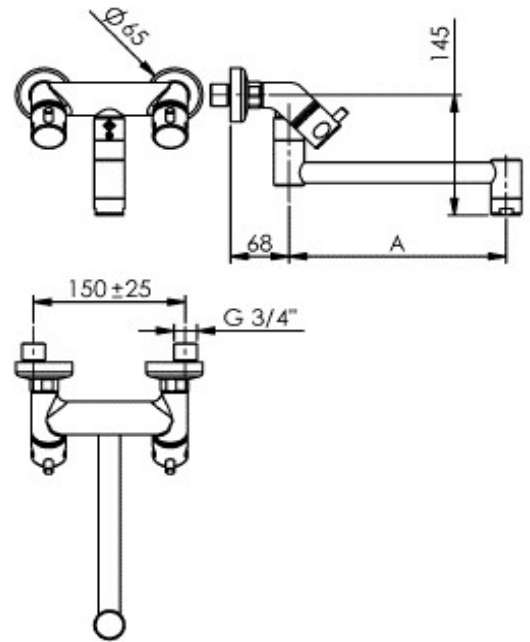

Robinet 3/4" mélangeur bitrou mural Inox 316L

Réf: 0210799-I

Fabrication Allemande

- Poignée thermo-isolante
- Clapet anti-retour
- Haute température jusqu'à 80°C
- Bec pivotant Jet Safe
- Commande EC/EF à cartouche céramique

| | |
|--------------------------|----------------------|
| Référence EPCI | 0210799-I |
| Longueur de col de cygne | A=350 mm |
| Hauteur totale | 145 mm |
| Raccordement | G 3/4 -150 +/- 25 MM |
| Finition | Inox 316L MAT |
| Débit d'eau | 60 L (3 Bar) |
| Garantie | 15 ans (corps inox) |