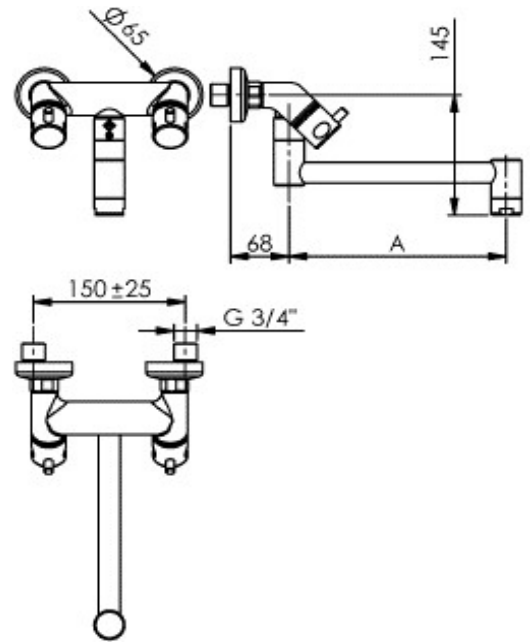

Robinet 3/4" mélangeur bitrou mural Inox 316L

Réf: 0210798-I

Fabrication Allemande

- Poignée thermo-isolante
- Clapet anti-retour
- Haute température jusqu'à 80°C
- Bec pivotant Jet Safe
- Commande EC/EF à cartouche céramique

|                          |                      |
|--------------------------|----------------------|
| Référence EPCI           | 0210798-I            |
| Longueur de col de cygne | A=250 mm             |
| Hauteur totale           | 145 mm               |
| Raccordement             | G 3/4 -150 +/- 25 MM |
| Finition                 | Inox 316L MAT        |
| Débit d'eau              | 60 L (3 Bar)         |
| Garantie                 | 15 ans (corps inox)  |