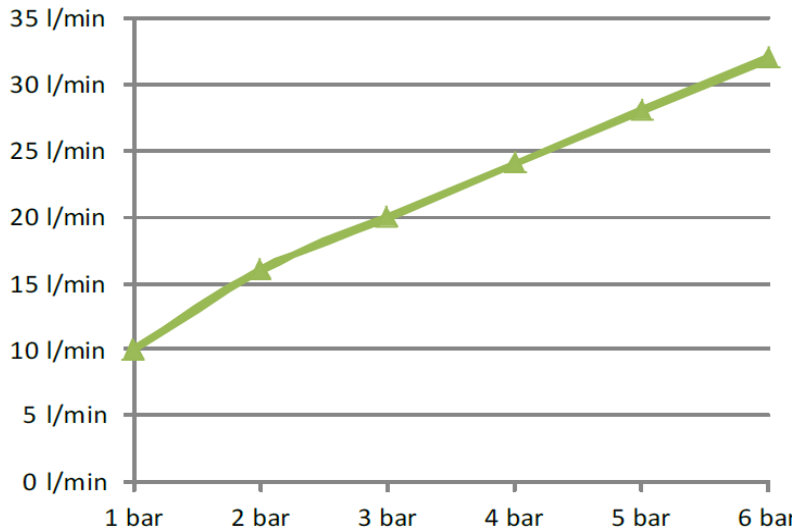

Fabrication Allemande

- Mitigeur à commande céramique à double position Eco + Standard
- Corps et tête de robinet en inox 316L
- Col de cygne avec système anti-goutte
- Option : Assemblage par le dessus

Référence EPCI	0210650-I
Longueur de col de cygne	250 mm
Hauteur sous col de cygne	300 mm
Raccordement	G 3/8 " x 500mm
Débit d'eau	20 L (3 Bar)
Garantie	15 ans (corps inox)
Finition	Inox 316 L MAT