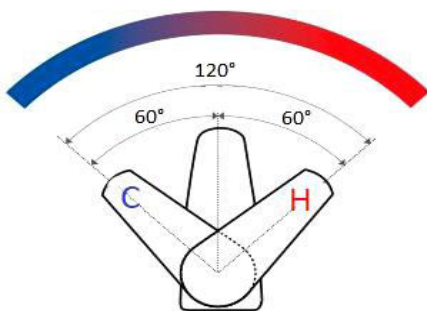

Robinet 3/4" monotrou mitigeur **Inox 316L**

Réf: 0210020-I

Fabrication Allemande

- Mitigeur à commande céramique avec butée de débit d'eau
- Corps et tête de robinet en inox 316
- Col de cygne avec système anti-goutte
- Option : Assemblage par le dessus

Référence EPCI	0210020-I
Longueur de col de cygne	A= 300 mm
Hauteur totale	458 mm
Hauteur sous col de cygne	H= 355 mm
Raccordement	G 1/2
Débit d'eau	50 L (3 Bar)
Garantie	15 ans (corps inox)
Finition	Inox 316 L MAT