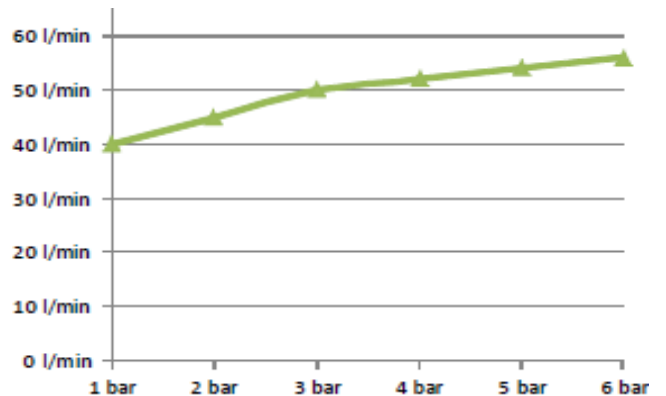

Robinet 3/4" monotrou mitigeur **Inox 316L**

Réf: 0210020-I

Fabrication Allemande

- Mitigeur à commande céramique avec butée de débit d'eau
- Corps et tête de robinet en inox 316
- Col de cygne avec système anti-goutte
- Option : Assemblage par le dessus

Référence EPCI	0210020-I
Longueur de col de cygne	A= 300 mm
Hauteur totale	458 mm
Hauteur sous col de cygne	H= 355 mm
Raccordement	G 1/2
Débit d'eau	50 L (3 Bar)
Garantie	15 ans (corps inox)
Finition	Inox 316 L MAT