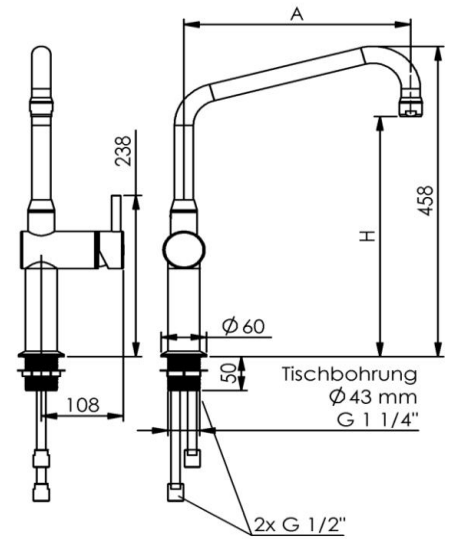

Robinet 3/4" monotrou mitigeur **Inox 316L**

Réf: 0210020-I

Fabrication Allemande

- Mitigeur à commande céramique avec butée de débit d'eau
- Corps et tête de robinet en inox 316
- Col de cygne avec système anti-goutte
- Option : Assemblage par le dessus

Référence EPCI	0210020-I
Longueur de col de cygne	A= 300 mm
Hauteur totale	458 mm
Hauteur sous col de cygne	H= 355 mm
Raccordement	G 1/2
Débit d'eau	50 L (3 Bar)
Garantie	15 ans (corps inox)
Finition	Inox 316 L MAT