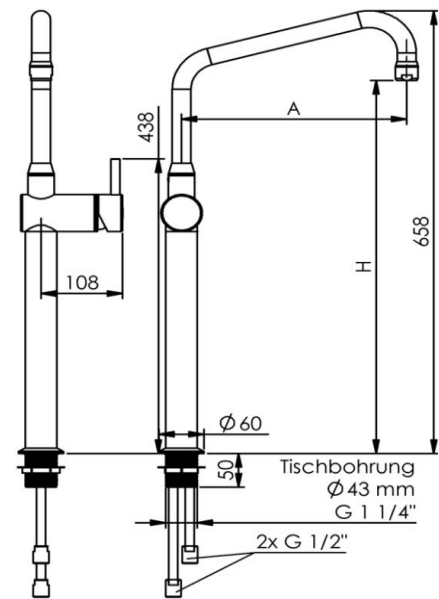

Robinet 3/4" monotrou mitigeur **Inox 316L**

Réf: 0210030-I

Fabrication Allemande

- Mitigeur à commande céramique avec butée de débit d'eau
- Corps et tête de robinet en inox 316
- Col de cygne avec système anti-goutte
- Option : Assemblage par le dessus

Référence EPCI	0210030-I
Longueur de col de cygne	A= 300 mm
Hauteur totale	658 mm
Hauteur sous col de cygne	H= 555 mm
Raccordement	G 1/2
Débit d'eau	50 L (3 Bar)
Finition	Inox 316L MAT
Garantie	15 ans (corps inox)