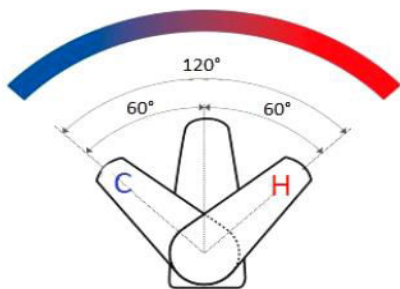

Robinet 3/4" monotrou mitigeur **Inox 316L**

Réf: 0210030-I

Fabrication Allemande

- Mitigeur à commande céramique avec butée de débit d'eau
- Corps et tête de robinet en inox 316
- Col de cygne avec système anti-goutte
- Option : Assemblage par le dessus

Référence EPCI	0210030-I
Longueur de col de cygne	A= 300 mm
Hauteur totale	658 mm
Hauteur sous col de cygne	H= 555 mm
Raccordement	G 1/2
Débit d'eau	50 L (3 Bar)
Finition	Inox 316L MAT
Garantie	15 ans (corps inox)