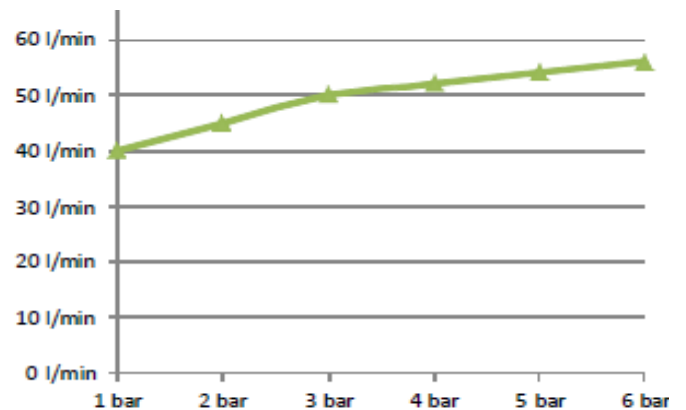

Robinet 3/4" monotrou mitigeur **Inox 316L**

Réf: 0210030-I

Fabrication Allemande

- Mitigeur à commande céramique avec butée de débit d'eau
- Corps et tête de robinet en inox 316
- Col de cygne avec système anti-goutte
- Option : Assemblage par le dessus

Référence EPCI	0210030-I
Longueur de col de cygne	A= 300 mm
Hauteur totale	658 mm
Hauteur sous col de cygne	H= 555 mm
Raccordement	G 1/2
Débit d'eau	50 L (3 Bar)
Finition	Inox 316L MAT
Garantie	15 ans (corps inox)