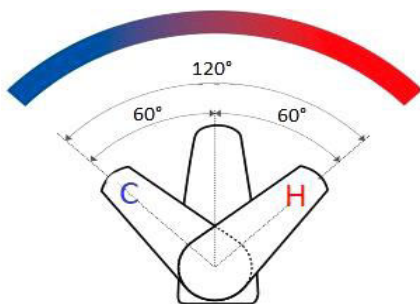

Robinet 3/4" monotrou mitigeur **Inox 316L**

Réf: 0210021-I

Fabrication Allemande

- Mitigeur à commande céramique avec butée de débit d'eau
- Corps et tête de robinet en inox 316L
- Col de cygne avec système anti-goutte
- Option : Assemblage par le dessus

Référence EPCI	0210021-I
Longueur de col de cygne	A=350 mm
Hauteur totale	458 mm
Hauteur sous col de cygne	H=355 mm
Raccordement	G 1/2
Débit d'eau	50 L (3 Bar)
Finition	Inox 316L MAT
Garantie	15 ans (corps inox)