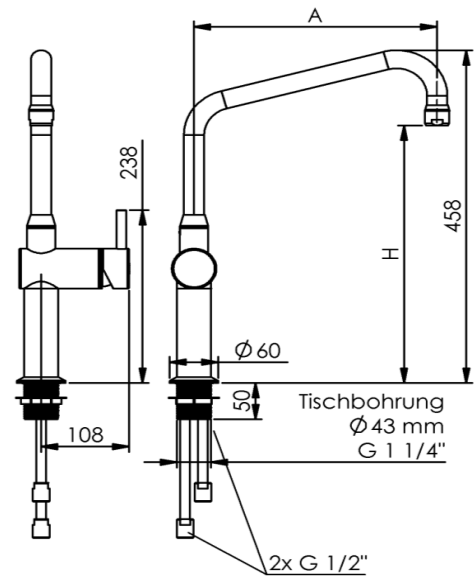

Robinet 3/4" monotrou mitigeur **Inox 316L**

Réf: 0210021-I

Fabrication Allemande

- Mitigeur à commande céramique avec butée de débit d'eau
- Corps et tête de robinet en inox 316L
- Col de cygne avec système anti-goutte
- Option : Assemblage par le dessus

Référence EPCI	0210021-I
Longueur de col de cygne	A=350 mm
Hauteur totale	458 mm
Hauteur sous col de cygne	H=355 mm
Raccordement	G 1/2
Débit d'eau	50 L (3 Bar)
Finition	Inox 316L MAT
Garantie	15 ans (corps inox)