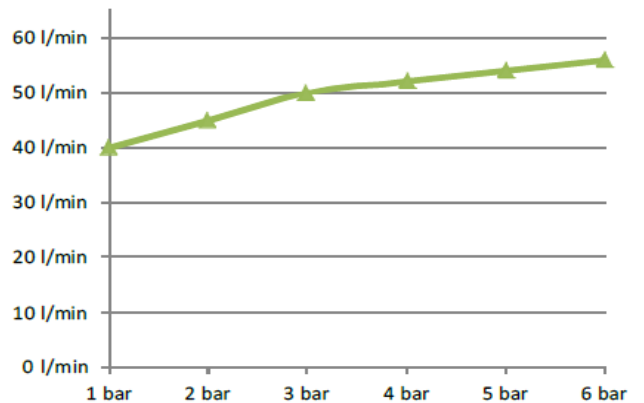

Robinet 3/4" monotrou mitigeur **Inox 316L**

Réf: 0210021-I

Fabrication Allemande

- Mitigeur à commande céramique avec butée de débit d'eau
- Corps et tête de robinet en inox 316L
- Col de cygne avec système anti-goutte
- Option : Assemblage par le dessus

Référence EPCI	0210021-I
Longueur de col de cygne	A=350 mm
Hauteur totale	458 mm
Hauteur sous col de cygne	H=355 mm
Raccordement	G 1/2
Débit d'eau	50 L (3 Bar)
Finition	Inox 316L MAT
Garantie	15 ans (corps inox)