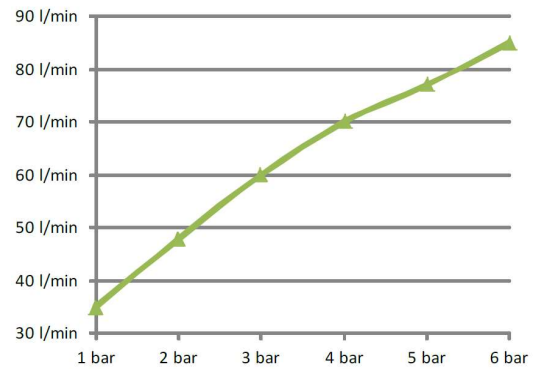

Robinet d'étagère avec col de cygne 3/4"  
monotrou Inox 316L

Réf: 0210630-I

Fabrication Allemande

- Mitigeur à commande céramique à double position Eco + Standard;
- Corps et tête de robinet en inox 316 L
- Col de cygne pivotant sur 360 ° avec système anti-goutte
- Longueur déployée 300 mm

Référence EPCI	0210630-I
Longueur de col de cygne	300 mm
Longueur totale	341 mm
Raccordement	G 3/4 x 24 MM
Finition	Inox 316L MAT
Débit d'eau	60 L (3 Bar)
Garantie	15 ans (corps inox)