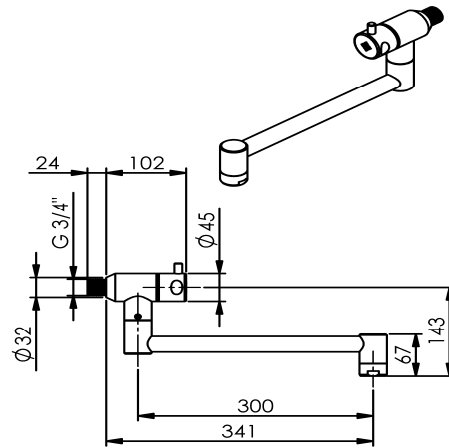

Robinet d'étagère avec col de cygne 3/4"  
monotrou Inox 316L

Réf: 0210630-I

Fabrication Allemande

- Mitigeur à commande céramique à double position Eco + Standard;
- Corps et tête de robinet en inox 316 L
- Col de cygne pivotant sur 360 ° avec système anti-goutte
- Longueur déployée 300 mm

Référence EPCI	0210630-I
Longueur de col de cygne	300 mm
Longueur totale	341 mm
Raccordement	G 3/4 x 24 MM
Finition	Inox 316L MAT
Débit d'eau	60 L (3 Bar)
Garantie	15 ans (corps inox)