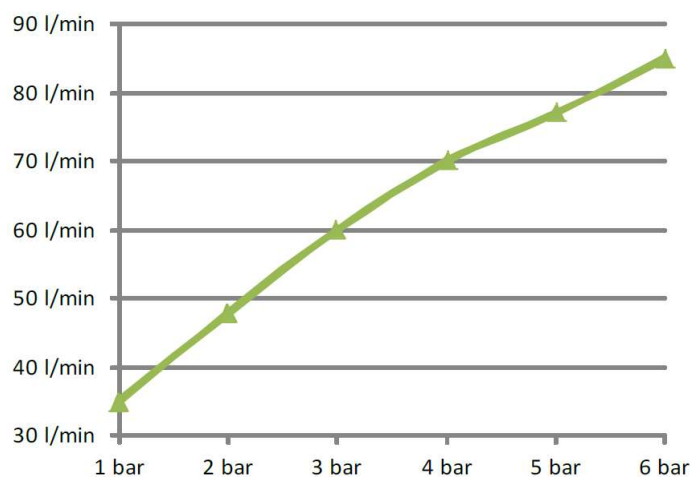

Robinet double col de cygne 3/4" monotrou  
fixation murale Inox 316L

Réf: 0210280-I

- Ouverture à commande céramique
- Robinet à commande céramique frontale
- Corps et tête de robinet en inox 316 L
- Col de cygne extensible et pivotant sur 360 ° avec système anti-goutte
- Longueur déployée 600 mm

Fabrication Allemande

Référence EPCI	0210280-I
Longueur de col de cygne	350+250 mm
Hauteur totale	111 mm
Raccordement	G 3/4
Débit d'eau	60 L (3 Bar)
Garantie	15 ans (corps inox)
Finition	Inox 316 L MAT