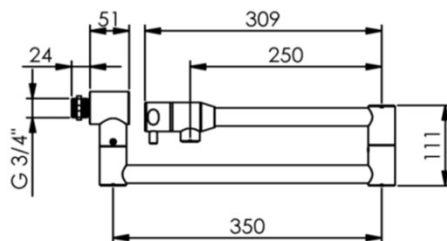

Robinet double col de cygne 3/4" monotrou  
fixation murale Inox 316L

Réf: 0210280-I

- Ouverture à commande céramique
- Robinet à commande céramique frontale
- Corps et tête de robinet en inox 316 L
- Col de cygne extensible et pivotant sur 360 ° avec système anti-goutte
- Longueur déployée 600 mm

Fabrication Allemande

Référence EPCI	0210280-I
Longueur de col de cygne	350+250 mm
Hauteur totale	111 mm
Raccordement	G 3/4
Débit d'eau	60 L (3 Bar)
Garantie	15 ans (corps inox)
Finition	Inox 316 L MAT