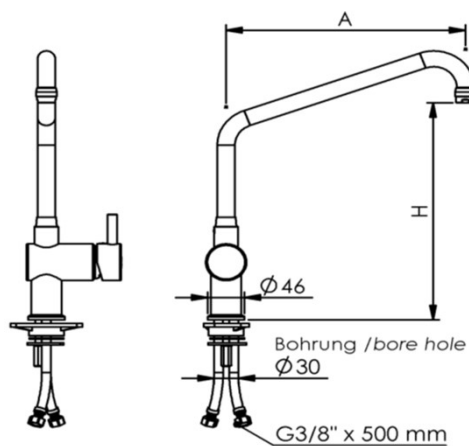

Robinet 1/2" monotrou mitigeur Inox 316L

Réf: 0210124-I

Fabrication Allemande

- Mitigeur à commande céramique à double position Eco + Standard
- Corps et tête de robinet en inox 316L
- Col de cygne avec système anti-goutte
- Option : Assemblage par le dessus

Référence EPCI	0210124-I
Longueur de col de cygne	A=300 mm
Hauteur totale	335 mm
Hauteur sous col de cygne	H= 250 mm
Raccordement	G 3/8 " x 500mm
Débit d'eau	23 L (3 Bar)
Finition	Inox 316 L MAT
Garantie	15 ans (corps inox)