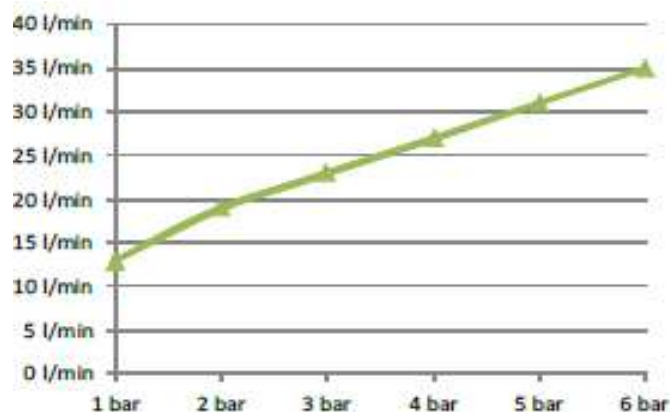

Robinet 1/2" monotrou mitigeur Inox 316L

Réf: 0210124-I

Fabrication Allemande

- Mitigeur à commande céramique à double position Eco + Standard
- Corps et tête de robinet en inox 316L
- Col de cygne avec système anti-goutte
- Option : Assemblage par le dessus

Référence EPCI	0210124-I
Longueur de col de cygne	A=300 mm
Hauteur totale	335 mm
Hauteur sous col de cygne	H= 250 mm
Raccordement	G 3/8 " x 500mm
Débit d'eau	23 L (3 Bar)
Finition	Inox 316 L MAT
Garantie	15 ans (corps inox)