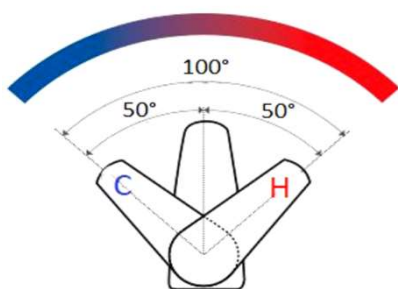

Robinet 1/2" monotrou mitigeur Inox 316L

Réf: 0210124-I

Fabrication Allemande

- Mitigeur à commande céramique à double position Eco + Standard
- Corps et tête de robinet en inox 316L
- Col de cygne avec système anti-goutte
- Option : Assemblage par le dessus

Référence EPCI	0210124-I
Longueur de col de cygne	A=300 mm
Hauteur totale	335 mm
Hauteur sous col de cygne	H= 250 mm
Raccordement	G 3/8 " x 500mm
Débit d'eau	23 L (3 Bar)
Finition	Inox 316 L MAT
Garantie	15 ans (corps inox)