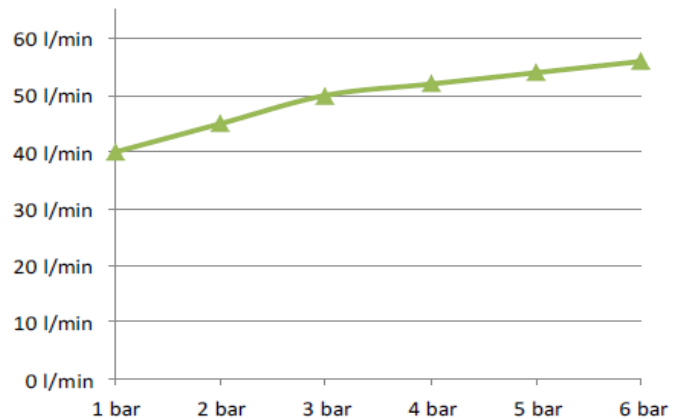

Robinet double col de cygne 3/4" monotrou
mitigeur **Inox 316L**

Réf: 0210261-I

Fabrication Allemande

- Mitigeur à commande céramique avec butée de débit d'eau
- Corps et tête de robinet en inox 316 L
- Col de cygne extensible et pivotant avec système anti-goutte
- Option : Assemblage par le dessus

Référence EPCI	0210261-I
Longueur de col de cygne	400+400 mm
Hauteur totale	568,5 mm
Hauteur sous col de cygne	500 mm
Raccordement	G1/2
Débit d'eau	50 L (3 Bar)
Garantie	15 ans (corps inox)
Finition	Inox 316 L MAT