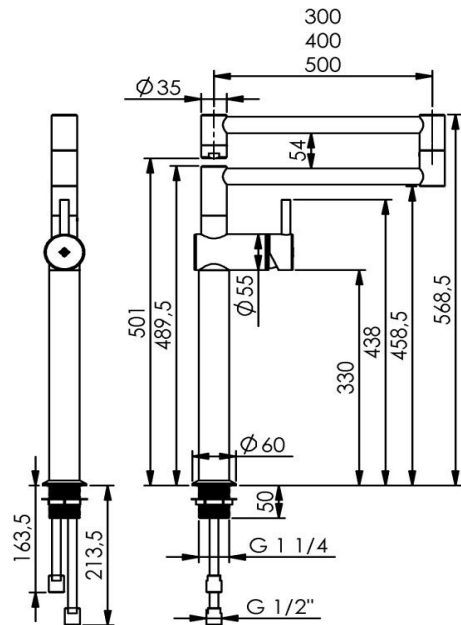

Robinet double col de cygne 3/4" monotrou
mitigeur **Inox 316L**

Réf: 0210261-I

Fabrication Allemande

- Mitigeur à commande céramique avec butée de débit d'eau
- Corps et tête de robinet en inox 316 L
- Col de cygne extensible et pivotant avec système anti-goutte
- Option : Assemblage par le dessus

Référence EPCI	0210261-I
Longueur de col de cygne	400+400 mm
Hauteur totale	568,5 mm
Hauteur sous col de cygne	500 mm
Raccordement	G1/2
Débit d'eau	50 L (3 Bar)
Garantie	15 ans (corps inox)
Finition	Inox 316 L MAT