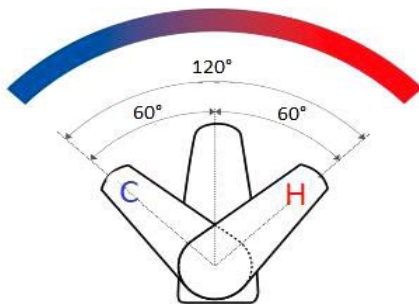

Robinet double col de cygne 3/4" monotrou
mitigeur **Inox 316L**

Réf: 0210261-I

Fabrication Allemande

- Mitigeur à commande céramique avec butée de débit d'eau
- Corps et tête de robinet en inox 316 L
- Col de cygne extensible et pivotant avec système anti-goutte
- Option : Assemblage par le dessus

Référence EPCI	0210261-I
Longueur de col de cygne	400+400 mm
Hauteur totale	568,5 mm
Hauteur sous col de cygne	500 mm
Raccordement	G1/2
Débit d'eau	50 L (3 Bar)
Garantie	15 ans (corps inox)
Finition	Inox 316 L MAT