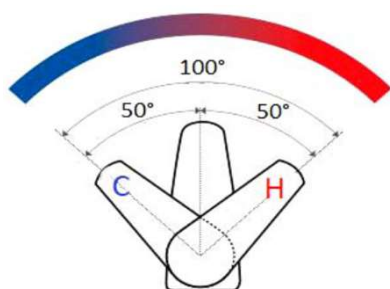

# Classic CLEAN

Douchette de prélavage monotrou mitigeur premium Inox 316L

Réf: 018509-I

- Douchette premium mélangeur monotrou
- Pistolet de pulvérisation avec tête en acier inoxydable
- Tige de fixation murale en inox 316L
- Perçage Ø30mm
- Haute température jusqu'à 80°C
- Poignée de douchette thermo-isolante
- Flexible gainé et double agrafe inox renforcée
- Cartouche céramique à double position (Eco + Standard)
- Clapet anti-retour empêchant la circulation entre l'eau chaude/eau froide et l'aspiration de l'eau sale
- Gachette avec jet d'eau concentré pour un résultat rapide et efficace. Retard de fermeture pour éviter les chocs de pression.

Fabrication Allemande

Référence EPCI	018509-I
Hauteur totale	1250 mm +/- 50 mm
Raccordement	G3/8 x 500 mm
Débit d'eau	12 L/mn (3 Bar)
Support mural sans filetage	35 - 165 mm
Garantie	15 ans (corps inox)
Finition	Inox 316L MAT