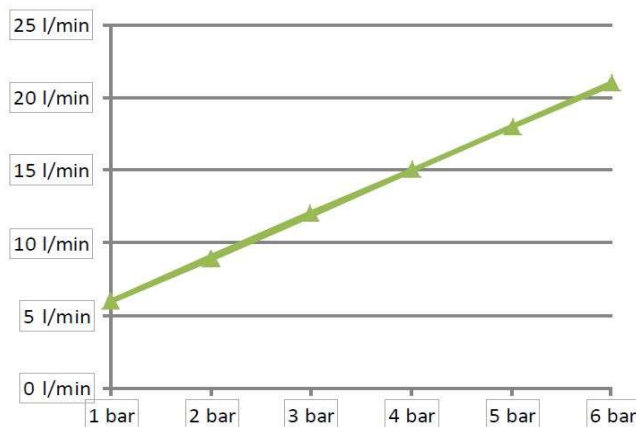

# Classic CLEAN

Douchette de prélavage monotrou mitigeur premium Inox 316L

Réf: 018509-I

- Douchette premium mélangeur monotrou
- Pistolet de pulvérisation avec tête en acier inoxydable
- Tige de fixation murale en inox 316L
- Perçage Ø30mm
- Haute température jusqu'à 80°C
- Poignée de douchette thermo-isolante
- Flexible gainé et double agrafe inox renforcée
- Cartouche céramique à double position (Eco + Standard)
- Clapet anti-retour empêchant la circulation entre l'eau chaude/eau froide et l'aspiration de l'eau sale
- Gachette avec jet d'eau concentré pour un résultat rapide et efficace. Retard de fermeture pour éviter les chocs de pression.

Fabrication Allemande

Référence EPCI	018509-I
Hauteur totale	1250 mm +/- 50 mm
Raccordement	G3/8 x 500 mm
Débit d'eau	12 L/mn (3 Bar)
Support mural sans filetage	35 - 165 mm
Garantie	15 ans (corps inox)
Finition	Inox 316L MAT