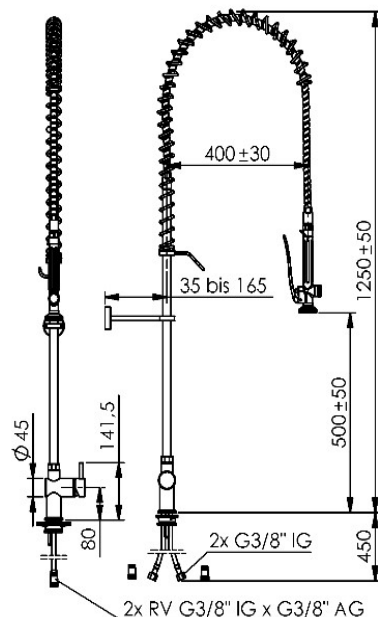

# Classic CLEAN

Douchette de prélavage monotrou mitigeur premium Inox 316L

Réf: 018509-I

- Douchette premium mélangeur monotrou
- Pistolet de pulvérisation avec tête en acier inoxydable
- Tige de fixation murale en inox 316L
- Perçage Ø30mm
- Haute température jusqu'à 80°C
- Poignée de douchette thermo-isolante
- Flexible gainé et double agrafe inox renforcée
- Cartouche céramique à double position (Eco + Standard)
- Clapet anti-retour empêchant la circulation entre l'eau chaude/eau froide et l'aspiration de l'eau sale
- Gachette avec jet d'eau concentré pour un résultat rapide et efficace. Retard de fermeture pour éviter les chocs de pression.

Fabrication Allemande

Référence EPCI	018509-I
Hauteur totale	1250 mm +/- 50 mm
Raccordement	G3/8 x 500 mm
Débit d'eau	12 L/mn (3 Bar)
Support mural sans filetage	35 - 165 mm
Garantie	15 ans (corps inox)
Finition	Inox 316L MAT