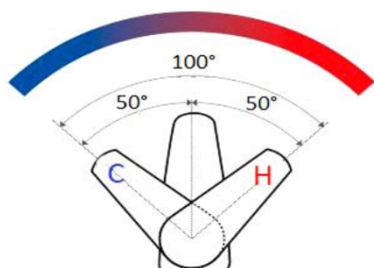

Top CLEAN TMS

Douchette de prélavage monotrou mitigeur Inox 316L

Réf: 018109-I

- Douchette automatique articulée et rotative sur 360°
- Pommeau de douchette équipé d'une rotule multidirectionnelle (3)
- Pistolet de pulvérisation avec tête de pulvérisation en acier inoxydable
- Tige de fixation murale en inox 316L
- Perçage $\varnothing 30$ mm
- Haute température jusqu'à 80°C
- Poignée de douchette thermo-isolante
- Flexible gainé et renforcé en inox
- Cartouche céramique à double position (Eco + Standard)
- Bras articulé (4)
- Commande d'ouverture par traction (1)
- Mécanisme TMS (2)

Fabrication Allemande

Référence EPCI	018109-I
Hauteur Totale	1380 mm
Raccordement	G3/8 x 500 mm
Débit d'eau	12 L mn (3Bar)
Support mural sans filetage	35 - 165 mm
Garantie	15 ans (corps inox)
Finition	Inox 316L MAT