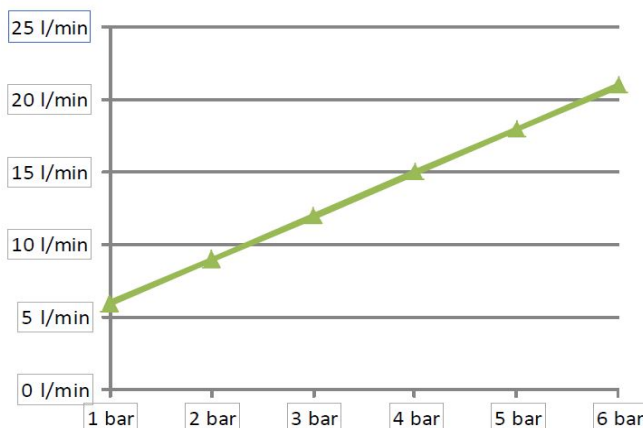

Top CLEAN TMS

Douchette de prélavage monotrou mitigeur Inox 316L

Réf: 018109-I

- Douchette automatique articulée et rotative sur 360°
- Pommeau de douchette équipé d'une rotule multidirectionnelle (3)
- Pistolet de pulvérisation avec tête de pulvérisation en acier inoxydable
- Tige de fixation murale en inox 316L
- Perçage $\varnothing 30$ mm
- Haute température jusqu'à 80°C
- Poignée de douchette thermo-isolante
- Flexible gainé et renforcé en inox
- Cartouche céramique à double position (Eco + Standard)
- Bras articulé (4)
- Commande d'ouverture par traction (1)
- Mécanisme TMS (2)

Fabrication Allemande

Référence EPCI	018109-I
Hauteur Totale	1380 mm
Raccordement	G3/8 x 500 mm
Débit d'eau	12 L mn (3Bar)
Support mural sans filetage	35 - 165 mm
Garantie	15 ans (corps inox)
Finition	Inox 316L MAT