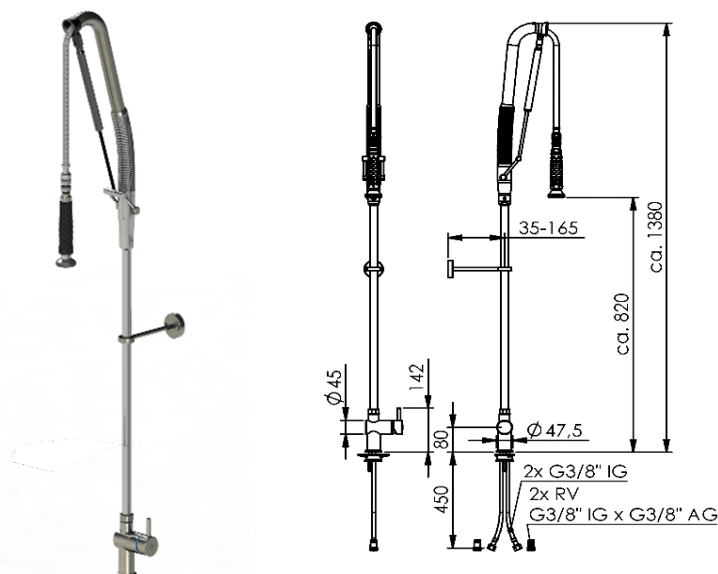

Top CLEAN TMS

Douchette de prélavage monotrou mitigeur Inox 316L

Réf: 018109-I

- Douchette automatique articulée et rotative sur 360°
- Pommeau de douchette équipé d'une rotule multidirectionnelle (3)
- Pistolet de pulvérisation avec tête de pulvérisation en acier inoxydable
- Tige de fixation murale en inox 316L
- Perçage $\varnothing 30$ mm
- Haute température jusqu'à 80°C
- Poignée de douchette thermo-isolante
- Flexible gainé et renforcé en inox
- Cartouche céramique à double position (Eco + Standard)
- Bras articulé (4)
- Commande d'ouverture par traction (1)
- Mécanisme TMS (2)

Fabrication Allemande

Référence EPCI	018109-I
Hauteur Totale	1380 mm
Raccordement	G3/8 x 500 mm
Débit d'eau	12 L mn (3Bar)
Support mural sans filetage	35 - 165 mm
Garantie	15 ans (corps inox)
Finition	Inox 316L MAT