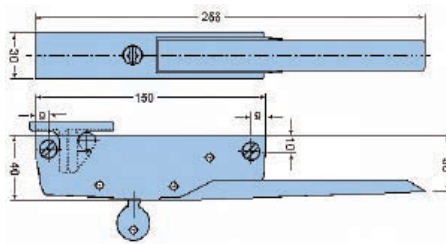

Loqueteaux L.316D

- Zamak chromé;
- Loqueteau automatique pour portes et portillons en surépaisseur;
- Fixation latérale;
- Poignée droite;
- Gâche incluse.

Référence	A serrure	Qté / boîte	Qté mini.
L.316.D		16	1
LS.316.D	x	16	1

Loqueteaux L.316

- Zamak chromé;
- Loqueteau automatique pour portes et portillons en surépaisseur;
- Fixation latérale;
- Poignée décalée;
- Interchangeable gauche/droite;
- Gâche incluse.

Référence	A serrure	Qté / boîte	Qté mini.
L.316		16	1
LS.316	x	16	1