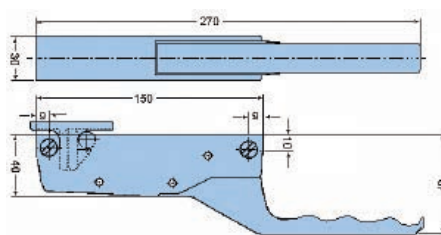

Loqueteaux L.316D

- Zamak chromé;
- Loqueteau automatique pour portes et portillons en surépaisseur;
- Fixation latérale;
- Poignée droite;
- Gâche incluse.

Référence	A serrure	Qté / boîte	Qté mini.
L.316.D		16	1
LS.316.D	x	16	1

Loqueteaux L.316

- Zamak chromé;
- Loqueteau automatique pour portes et portillons en surépaisseur;
- Fixation latérale;
- Poignée décalée;
- Interchangeable gauche/droite;
- Gâche incluse.

Référence	A serrure	Qté / boîte	Qté mini.
L.316		16	1
LS.316	x	16	1