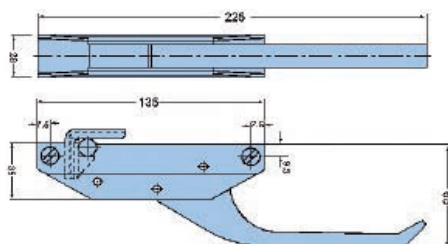

Référence	Serrure	Qté / boîte	Qté mini.
L.520.A		24	1
LS.520.A	x	24	1

Loqueteaux automatiques L.520

- Zamak chromé;
- Loqueteau automatique pour portes et portillons en surépaisseur;
- Fixation latérale;
- Poignée droite en composite noir;
- Interchangeable gauche/droite;
- Gâche incluse.

Référence	A serrure	Qté / boîte	Qté mini.
L.520		24	1
L.520.I*		24	1
LS.520	x	24	1
LS.520.I*	x	24	1

*Mécanisme en inox

Loqueteau automatiques L.520.B

- Zamak chromé;
- Loqueteau automatique pour portes et portillons en surépaisseur;
- Fixation latérale;
- Poignée décalée;
- Interchangeable gauche/droite;
- Gâche incluse.