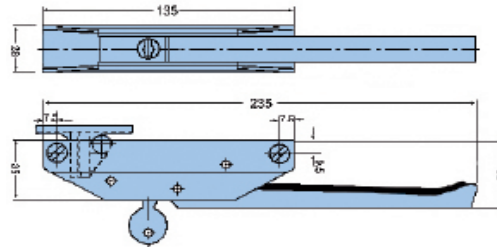

Loqueteaux automatiques L.520.A

- Zamak chromé;
- Loqueteau automatique pour portes et portillons en surépaisseur;
- Fixation latérale;
- Poignée droite;
- Interchangeable gauche/droite
- Gâche incluse.

Référence	Serrure	Qté / boîte	Qté mini.
L.520.A		24	1
LS.520.A	x	24	1

Loqueteaux automatiques L.520

- Zamak chromé;
- Loqueteau automatique pour portes et portillons en surépaisseur;
- Fixation latérale;
- Poignée droite en composite noir;
- Interchangeable gauche/droite;
- Gâche incluse.

Référence	A serrure	Qté / boîte	Qté mini.
L.520		24	1
L.520.I*		24	1
LS.520	x	24	1
LS.520.I*	x	24	1

*Mécanisme en inox

Loqueteau automatiques L.520.B

- Zamak chromé;
- Loqueteau automatique pour portes et portillons en surépaisseur;
- Fixation latérale;
- Poignée décalée;
- Interchangeable gauche/droite;
- Gâche incluse.

L.521

L.521.N

LS.521

LS.521.N

Référence	Serrure	Qté / boîte	Qté mini.
L.521		24	1
LS.521	x	24	1
L.521.N		24	1
LS.521.N	x	24	1
L.521.I*		24	1
LS.521.I*	x	24	1

*Mécanisme en inox

Gâches pour toutes les séries