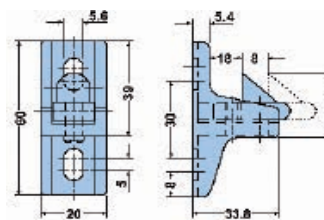

Gâches pour toutes les séries

Référence	Matière	Qté / boîte	Qté mini.
K	Zamak noir	300	1