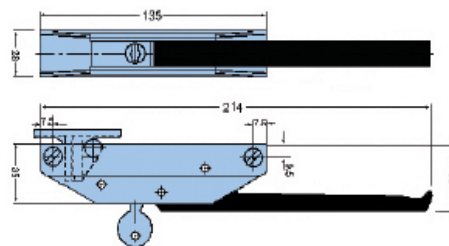

Loqueteaux automatiques L.520.A

- Zamak chromé;
- Loqueteau automatique pour portes et portillons en surépaisseur;
- Fixation latérale;
- Poignée droite;
- Interchangeable gauche/droite
- Gâche incluse.

Référence	Serrure	Qté / boîte	Qté mini.
L.520.A		24	1
LS.520.A	x	24	1

Loqueteaux automatiques L.520

- Zamak chromé;
- Loqueteau automatique pour portes et portillons en surépaisseur;
- Fixation latérale;
- Poignée droite en composite noir;
- Interchangeable gauche/droite;
- Gâche incluse.

Référence	A serrure	Qté / boîte	Qté mini.
L.520		24	1
L.520.I*		24	1
LS.520	x	24	1
LS.520.I*	x	24	1

*Mécanisme en inox

Loqueteau automatiques L.520.B

- Zamak chromé;
- Loqueteau automatique pour portes et portillons en surépaisseur;
- Fixation latérale;
- Poignée décalée;
- Interchangeable gauche/droite;
- Gâche incluse.