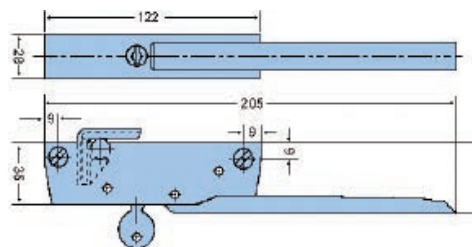

L.521

L.521.N

LS.521

LS.521.N

Référence	Serrure	Qté / boîte	Qté mini.
L.521		24	1
LS.521	x	24	1
L.521.N		24	1
LS.521.N	x	24	1
L.521.I*		24	1
LS.521.I*	x	24	1

*Mécanisme en inox

Gâches pour toutes les séries