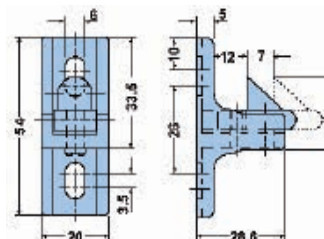

Référence	Matière	Qté / boîte	Qté mini.
Z	Zamak noir	350	1