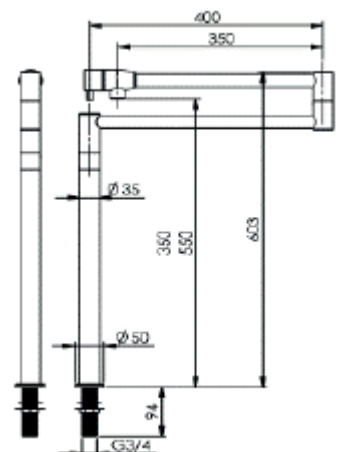

Référence produit	0210261-I
Longueur de col de cygne	400 + 400 mm
Hauteur totale	568,5 mm
Hauteur sous col de cygne	500 mm
Matière	Inox 316L Mat
Raccordement par flexible	G1/2
Débit d'eau	50L/min (3 bar)

3/4"

Référence produit	0210262-I
Longueur de col de cygne	500 + 500 mm
Hauteur totale	568,5 mm
Hauteur sous col de cygne	500 mm
Matière	Inox 316L Mat
Raccordement par flexible	G1/2
Débit d'eau	50L/min (3 bar)

Robinet double col de cygne 3/4" monotrou 1 seule eau inox 316L

- Commande à tête céramique 1/4 tour
- Col de cygne extensible et pivotant sur 360° avec système anti-goutte
- Option : Assemblage par le dessus
- Longueur totale 750 mm

Référence produit	0210270-I
Longueur de col de cygne	350 + 400 mm
Hauteur totale	550 mm
Hauteur sous col de cygne	603 mm
Matière	Inox 316L Mat
Raccordement par flexible	G3/4
Débit d'eau	60L/min (3 bar)