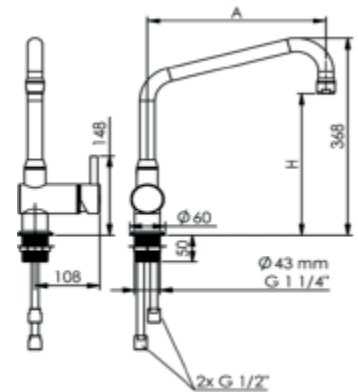

Robinet 3/4" monotrou mitigeur inox 316L

- 💧 Mitigeur à commande céramique avec butée de débit d'eau
- 💧 Col de cygne avec système anti-goutte
- 💧 Option : Assemblage par le dessus

Référence produit	0210010-I
Longueur de col de cygne	A= 300 mm
Hauteur totale	368 mm
Hauteur sous col de cygne	H= 265 mm
Matière	Inox 316L Mat
Raccordement par flexible	G1/2
Débit d'eau	50L/min (3 bar)

Robinet 3/4" monotrou mitigeur Inox 316L

- 💧 Mitigeur à commande céramique avec butée de débit d'eau
- 💧 Col de cygne avec système anti-goutte
- 💧 Option : Assemblage par le dessus

Référence produit	0210011-I
Longueur de col de cygne	A= 350 mm
Hauteur totale	368 mm
Hauteur sous col de cygne	H= 265 mm
Matière	Inox 316L Mat
Raccordement par flexible	G1/2
Débit d'eau	50L/min (3 bar)

Robinet 3/4" monotrou mitigeur Inox 316L

- 💧 Mitigeur à commande céramique avec butée de débit d'eau
- 💧 Col de cygne avec système anti-goutte
- 💧 Option : Assemblage par le dessus

3/4"

Référence produit	0210012-I
Longueur de col de cygne	A= 400 mm
Hauteur totale	368 mm
Hauteur sous col de cygne	H= 265 mm
Matière	Inox 316L Mat
Raccordement par flexible	G1/2
Débit d'eau	50L/min (3 bar)

Robinet 3/4" monotrou mitigeur Inox 316L

- 💧 Mitigeur à commande céramique avec butée de débit d'eau
- 💧 Col de cygne avec système anti-goutte
- 💧 Option : Assemblage par le dessus

Référence produit	0210020-I
Longueur de col de cygne	A=300 mm
Hauteur totale	458 mm
Hauteur sous col de cygne	H=355 mm
Matière	Inox 316L Mat
Raccordement par flexible	G1/2
Débit d'eau	50L/min (3 bar)