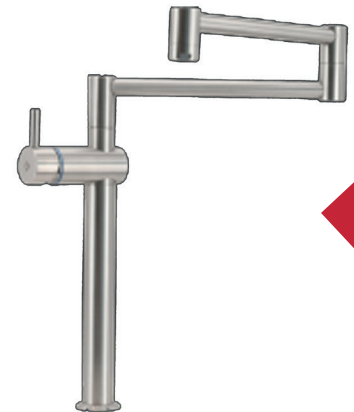

Référence produit	0210260-I
Longueur de col de cygne	300 + 300 mm
Hauteur totale	568,5 mm
Hauteur sous col de cygne	500 mm
Matière	Inox 316L Mat
Raccordement par flexible	G1/2
Débit d'eau	50L/min (3 bar)

Robinet double col de cygne 3/4" monotrou mitigeur inox 316L

- 💧 Mitigeur à commande céramique avec butée de débit d'eau
- 💧 Col de cygne extensible et pivotant avec système anti-goutte
- 💧 Option : Assemblage par le dessus

Référence produit	0210261-I
Longueur de col de cygne	400 + 400 mm
Hauteur totale	568,5 mm
Hauteur sous col de cygne	500 mm
Matière	Inox 316L Mat
Raccordement par flexible	G1/2
Débit d'eau	50L/min (3 bar)

Robinet double col de cygne 3/4" monotrou mitigeur inox 316L

- Mitigeur à commande céramique avec butée de débit d'eau
- Col de cygne extensible et pivotant avec système anti-goutte
- Option : Assemblage par le dessus