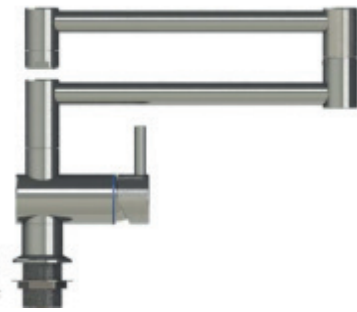

Robinet double col de cygne 3/4" monotrou mitigeur inox 316L

- 💧 Mitigeur à commande céramique avec butée de débit d'eau
- 💧 Col de cygne extensible et pivotant avec système anti-goutte
- 💧 Option : Assemblage par le dessus