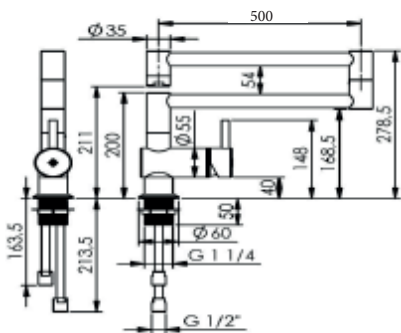

3/4"

Référence produit	0210240-I
Longueur de col de cygne	300 + 300 mm
Hauteur totale	278,5 mm
Hauteur sous col de cygne	210 mm
Matière	Inox 316L Mat
Raccordement par flexible	G1/2
Débit d'eau	50L/min (3 bar)

Robinet double col de cygne 3/4" **monotrou mitigeur inox 316L**

- 💧 Mitigeur à commande céramique avec butée de débit d'eau
- 💧 Col de cygne extensible et pivotant avec système anti-goutte e
- 💧 Option : Assemblage par le dessus

Référence produit	0210241-I
Longueur de col de cygne	400 + 400 mm
Hauteur totale	278,5 mm
Hauteur sous col de cygne	210 mm
Matière	Inox 316L Mat
Raccordement par flexible	G1/2
Débit d'eau	50L/min (3 bar)

Référence produit	0210242-I
Longueur de col de cygne	500 + 500 mm
Hauteur totale	278,5 mm
Hauteur sous col de cygne	210 mm
Matière	Inox 316L Mat
Raccordement par flexible	G1/2
Débit d'eau	50L/min (3 bar)