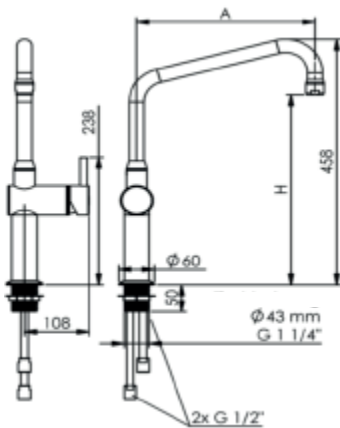

Robinet 3/4" monotrou mitigeur Inox 316L

- 💧 Mitigeur à commande céramique avec butée de débit d'eau
- 💧 Col de cygne avec système anti-goutte
- 💧 Option : Assemblage par le dessus

3/4"

Référence produit	0210012-I
Longueur de col de cygne	A= 400 mm
Hauteur totale	368 mm
Hauteur sous col de cygne	H= 265 mm
Matière	Inox 316L Mat
Raccordement par flexible	G1/2
Débit d'eau	50L/min (3 bar)

Robinet 3/4" monotrou mitigeur Inox 316L

- 💧 Mitigeur à commande céramique avec butée de débit d'eau
- 💧 Col de cygne avec système anti-goutte
- 💧 Option : Assemblage par le dessus

Référence produit	0210020-I
Longueur de col de cygne	A=300 mm
Hauteur totale	458 mm
Hauteur sous col de cygne	H=355 mm
Matière	Inox 316L Mat
Raccordement par flexible	G1/2
Débit d'eau	50L/min (3 bar)

Robinet 3/4" monotrou mitigeur inox 316L

- 💧 Mitigeur à commande céramique avec butée de débit d'eau
- 💧 Col de cygne avec système anti-goutte
- 💧 Option : Assemblage par le dessus

Référence produit	0210021-I
Longueur de col de cygne	A= 350 mm
Hauteur totale	458 mm
Hauteur sous col de cygne	H= 355 mm
Matière	Inox 316L Mat
Raccordement par flexible	G1/2
Débit d'eau	50L/min (3 bar)

Robinet 3/4" monotrou mitigeur Inox 316L

- 💧 Mitigeur à commande céramique avec butée de débit d'eau
- 💧 Col de cygne avec système anti-goutte
- 💧 Option : Assemblage par le dessus

Référence produit	0210022-I
Longueur de col de cygne	A= 400 mm
Hauteur totale	458 mm
Hauteur sous col de cygne	H= 355 mm
Matière	Inox 316L Mat
Raccordement par flexible	G1/2
Débit d'eau	50L/min (3 bar)