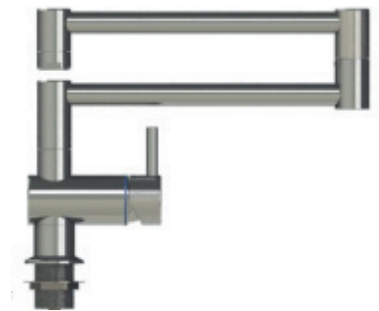

Robinet double col de cygne 3/4" **monotrou mitigeur inox 316L**

- 💧 Mitigeur à commande céramique avec butée de débit d'eau
- 💧 Col de cygne extensible et pivotant avec système anti-goutte e
- 💧 Option : Assemblage par le dessus