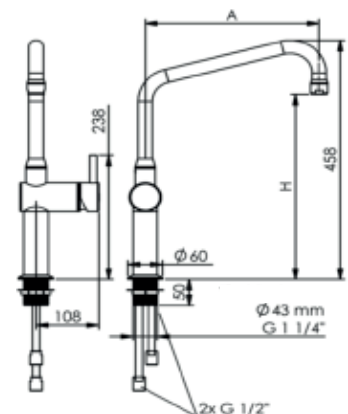

Robinet 3/4" monotrou mitigeur Inox 316L

- 💧 Mitigeur à commande céramique avec butée de débit d'eau
- 💧 Col de cygne avec système anti-goutte
- 💧 Option : Assemblage par le dessus

Référence produit	0210011-I
Longueur de col de cygne	A= 350 mm
Hauteur totale	368 mm
Hauteur sous col de cygne	H= 265 mm
Matière	Inox 316L Mat
Raccordement par flexible	G1/2
Débit d'eau	50L/min (3 bar)

Robinet 3/4" monotrou mitigeur Inox 316L

- 💧 Mitigeur à commande céramique avec butée de débit d'eau
- 💧 Col de cygne avec système anti-goutte
- 💧 Option : Assemblage par le dessus

3/4"

Référence produit	0210012-I
Longueur de col de cygne	A= 400 mm
Hauteur totale	368 mm
Hauteur sous col de cygne	H= 265 mm
Matière	Inox 316L Mat
Raccordement par flexible	G1/2
Débit d'eau	50L/min (3 bar)

Robinet 3/4" monotrou mitigeur Inox 316L

- 💧 Mitigeur à commande céramique avec butée de débit d'eau
- 💧 Col de cygne avec système anti-goutte
- 💧 Option : Assemblage par le dessus

Référence produit	0210020-I
Longueur de col de cygne	A=300 mm
Hauteur totale	458 mm
Hauteur sous col de cygne	H=355 mm
Matière	Inox 316L Mat
Raccordement par flexible	G1/2
Débit d'eau	50L/min (3 bar)

Robinet 3/4" monotrou mitigeur inox 316L

- 💧 Mitigeur à commande céramique avec butée de débit d'eau
- 💧 Col de cygne avec système anti-goutte
- 💧 Option : Assemblage par le dessus

Référence produit	0210021-I
Longueur de col de cygne	A= 350 mm
Hauteur totale	458 mm
Hauteur sous col de cygne	H= 355 mm
Matière	Inox 316L Mat
Raccordement par flexible	G1/2
Débit d'eau	50L/min (3 bar)