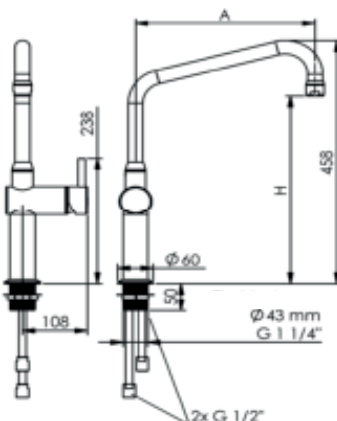

Robinet 3/4" monotrou mitigeur inox 316L

- 💧 Mitigeur à commande céramique avec butée de débit d'eau
- 💧 Col de cygne avec système anti-goutte
- 💧 Option : Assemblage par le dessus

Référence produit	0210010-I
Longueur de col de cygne	A= 300 mm
Hauteur totale	368 mm
Hauteur sous col de cygne	H= 265 mm
Matière	Inox 316L Mat
Raccordement par flexible	G1/2
Débit d'eau	50L/min (3 bar)

Robinet 3/4" monotrou mitigeur Inox 316L

- 💧 Mitigeur à commande céramique avec butée de débit d'eau
- 💧 Col de cygne avec système anti-goutte
- 💧 Option : Assemblage par le dessus

Référence produit	0210011-I
Longueur de col de cygne	A= 350 mm
Hauteur totale	368 mm
Hauteur sous col de cygne	H= 265 mm
Matière	Inox 316L Mat
Raccordement par flexible	G1/2
Débit d'eau	50L/min (3 bar)

Robinet 3/4" monotrou mitigeur Inox 316L

- 💧 Mitigeur à commande céramique avec butée de débit d'eau
- 💧 Col de cygne avec système anti-goutte
- 💧 Option : Assemblage par le dessus

3/4"

Référence produit	0210012-I
Longueur de col de cygne	A= 400 mm
Hauteur totale	368 mm
Hauteur sous col de cygne	H= 265 mm
Matière	Inox 316L Mat
Raccordement par flexible	G1/2
Débit d'eau	50L/min (3 bar)

Robinet 3/4" monotrou mitigeur Inox 316L

- 💧 Mitigeur à commande céramique avec butée de débit d'eau
- 💧 Col de cygne avec système anti-goutte
- 💧 Option : Assemblage par le dessus

Référence produit	0210020-I
Longueur de col de cygne	A=300 mm
Hauteur totale	458 mm
Hauteur sous col de cygne	H=355 mm
Matière	Inox 316L Mat
Raccordement par flexible	G1/2
Débit d'eau	50L/min (3 bar)