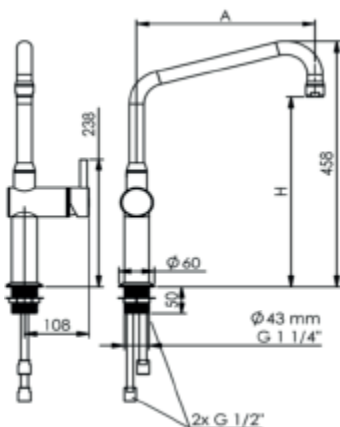

Robinet 3/4" monotrou mitigeur Inox 316L

- 💧 Mitigeur à commande céramique avec butée de débit d'eau
- 💧 Col de cygne avec système anti-goutte
- 💧 Option : Assemblage par le dessus

Référence produit	0210020-I
Longueur de col de cygne	A=300 mm
Hauteur totale	458 mm
Hauteur sous col de cygne	H=355 mm
Matière	Inox 316L Mat
Raccordement par flexible	G1/2
Débit d'eau	50L/min (3 bar)

Robinet 3/4" monotrou mitigeur inox 316L

- 💧 Mitigeur à commande céramique avec butée de débit d'eau
- 💧 Col de cygne avec système anti-goutte
- 💧 Option : Assemblage par le dessus

Référence produit	0210021-I
Longueur de col de cygne	A= 350 mm
Hauteur totale	458 mm
Hauteur sous col de cygne	H= 355 mm
Matière	Inox 316L Mat
Raccordement par flexible	G1/2
Débit d'eau	50L/min (3 bar)

Robinet 3/4" monotrou mitigeur Inox 316L

- 💧 Mitigeur à commande céramique avec butée de débit d'eau
- 💧 Col de cygne avec système anti-goutte
- 💧 Option : Assemblage par le dessus

Référence produit	0210022-I
Longueur de col de cygne	A= 400 mm
Hauteur totale	458 mm
Hauteur sous col de cygne	H= 355 mm
Matière	Inox 316L Mat
Raccordement par flexible	G1/2
Débit d'eau	50L/min (3 bar)

Robinet 3/4" monotrou mitigeur Inox 316L

- 💧 Mitigeur à commande céramique avec butée de débit d'eau
- 💧 Col de cygne avec système anti-goutte
- 💧 Option : Assemblage par le dessus

Référence produit	0210030-I
Longueur de col de cygne	A= 300 mm
Hauteur totale	658 mm
Hauteur sous col de cygne	H= 555 mm
Matière	Inox 316L Mat
Raccordement par flexible	G1/2
Débit d'eau	50L/min (3 bar)