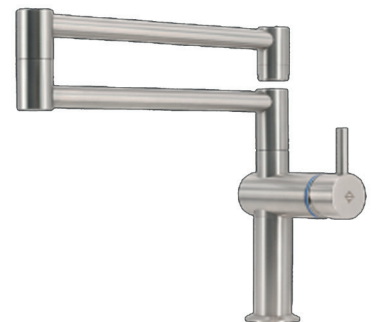

Robinet double col de cygne 3/4" **monotrou mitigeur inox 316L**

- 💧 Mitigeur à commande céramique avec butée de débit d'eau
- 💧 Col de cygne extensible et pivotant avec système anti-goutte
- 💧 Option : Assemblage par le dessus

Référence produit	0210252-I
Longueur de col de cygne	500 + 500 mm
Hauteur totale	368,5 mm
Hauteur sous col de cygne	300 mm
Matière	Inox 316L Mat
Raccordement par flexible	G1/2
Débit d'eau	50L/min (3 bar)