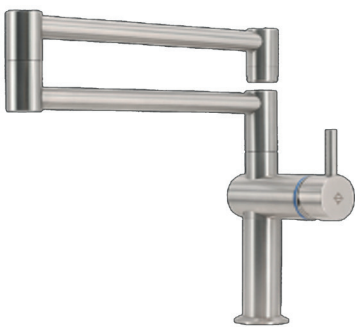

Robinet double col de cygne 3/4" monotrou mitigeur inox 316L

- 💧 Mitigeur à commande céramique avec butée de débit d'eau
- 💧 Col de cygne extensible et pivotant avec système anti-goutte
- 💧 Option : Assemblage par le dessus