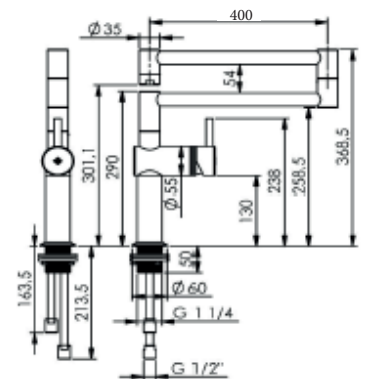

Robinet double col de cygne 3/4" **monotrou mitigeur inox 316L**

- 💧 Mitigeur à commande céramique avec butée de débit d'eau
- 💧 Col de cygne extensible et pivotant avec système anti-goutte
- 💧 Option : Assemblage par le dessus

Référence produit	0210251-I
Longueur de col de cygne	400 + 400 mm
Hauteur totale	368,5 mm
Hauteur sous col de cygne	300 mm
Matière	Inox 316L Mat
Raccordement par flexible	G1/2
Débit d'eau	50L/min (3 bar)