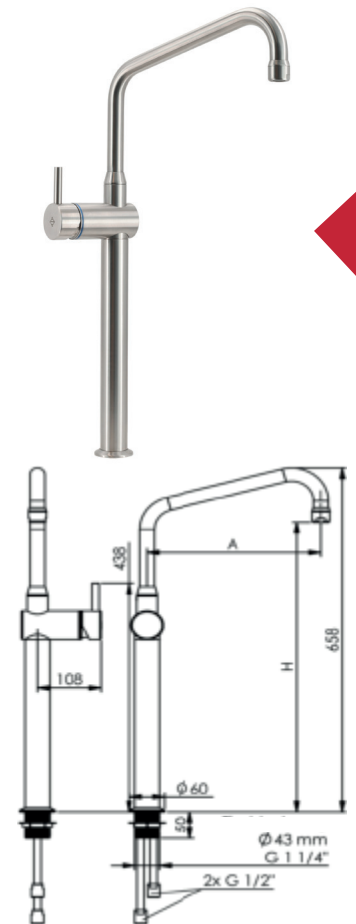

Robinet 3/4" monotrou mitigeur Inox 316L

- 💧 Mitigeur à commande céramique avec butée de débit d'eau
- 💧 Col de cygne avec système anti-goutte
- 💧 Option : Assemblage par le dessus

Référence produit	0210020-I
Longueur de col de cygne	A=300 mm
Hauteur totale	458 mm
Hauteur sous col de cygne	H=355 mm
Matière	Inox 316L Mat
Raccordement par flexible	G1/2
Débit d'eau	50L/min (3 bar)

Robinet 3/4" monotrou mitigeur inox 316L

- 💧 Mitigeur à commande céramique avec butée de débit d'eau
- 💧 Col de cygne avec système anti-goutte
- 💧 Option : Assemblage par le dessus

Référence produit	0210021-I
Longueur de col de cygne	A= 350 mm
Hauteur totale	458 mm
Hauteur sous col de cygne	H= 355 mm
Matière	Inox 316L Mat
Raccordement par flexible	G1/2
Débit d'eau	50L/min (3 bar)

Robinet 3/4" monotrou mitigeur Inox 316L

- 💧 Mitigeur à commande céramique avec butée de débit d'eau
- 💧 Col de cygne avec système anti-goutte
- 💧 Option : Assemblage par le dessus

Référence produit	0210022-I
Longueur de col de cygne	A= 400 mm
Hauteur totale	458 mm
Hauteur sous col de cygne	H= 355 mm
Matière	Inox 316L Mat
Raccordement par flexible	G1/2
Débit d'eau	50L/min (3 bar)

Robinet 3/4" monotrou mitigeur Inox 316L

- 💧 Mitigeur à commande céramique avec butée de débit d'eau
- 💧 Col de cygne avec système anti-goutte
- 💧 Option : Assemblage par le dessus

Référence produit	0210030-I
Longueur de col de cygne	A= 300 mm
Hauteur totale	658 mm
Hauteur sous col de cygne	H= 555 mm
Matière	Inox 316L Mat
Raccordement par flexible	G1/2
Débit d'eau	50L/min (3 bar)