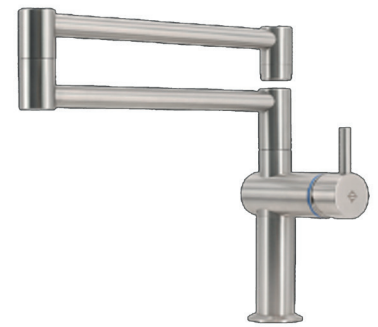

Robinet double col de cygne 3/4" **monotrou mitigeur inox 316L**

- 💧 Mitigeur à commande céramique avec butée de débit d'eau
- 💧 Col de cygne extensible et pivotant avec système anti-goutte
- 💧 Option : Assemblage par le dessus

Référence produit	0210251-I
Longueur de col de cygne	400 + 400 mm
Hauteur totale	368,5 mm
Hauteur sous col de cygne	300 mm
Matière	Inox 316L Mat
Raccordement par flexible	G1/2
Débit d'eau	50L/min (3 bar)