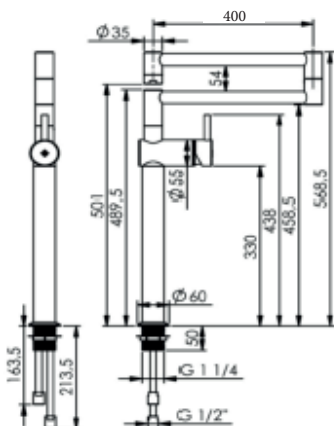

Référence produit	0210252-I
Longueur de col de cygne	500 + 500 mm
Hauteur totale	368,5 mm
Hauteur sous col de cygne	300 mm
Matière	Inox 316L Mat
Raccordement par flexible	G1/2
Débit d'eau	50L/min (3 bar)

Robinet double col de cygne 3/4" monotrou mitigeur inox 316L

- 💧 Mitigeur à commande céramique avec butée de débit d'eau
- 💧 Col de cygne extensible et pivotant avec système anti-goutte
- 💧 Option : Assemblage par le dessus

Référence produit	0210260-I
Longueur de col de cygne	300 + 300 mm
Hauteur totale	568,5 mm
Hauteur sous col de cygne	500 mm
Matière	Inox 316L Mat
Raccordement par flexible	G1/2
Débit d'eau	50L/min (3 bar)

Référence produit	0210261-I
Longueur de col de cygne	400 + 400 mm
Hauteur totale	568,5 mm
Hauteur sous col de cygne	500 mm
Matière	Inox 316L Mat
Raccordement par flexible	G1/2
Débit d'eau	50L/min (3 bar)