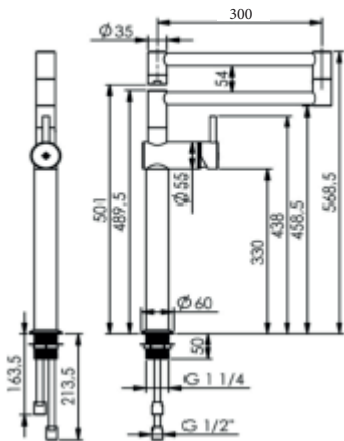

Référence produit	0210260-I
Longueur de col de cygne	300 + 300 mm
Hauteur totale	568,5 mm
Hauteur sous col de cygne	500 mm
Matière	Inox 316L Mat
Raccordement par flexible	G1/2
Débit d'eau	50L/min (3 bar)

Robinet double col de cygne 3/4" monotrou mitigeur inox 316L