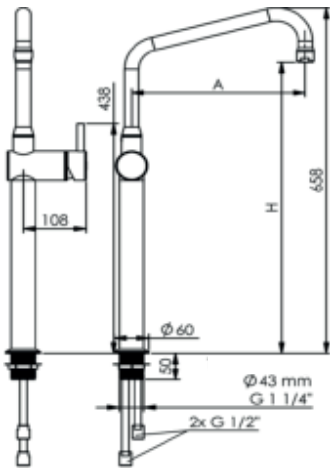

Robinet 3/4" monotrou mitigeur Inox 316L

- 💧 Mitigeur à commande céramique avec butée de débit d'eau
- 💧 Col de cygne avec système anti-goutte
- 💧 Option : Assemblage par le dessus

Référence produit	0210030-I
Longueur de col de cygne	A= 300 mm
Hauteur totale	658 mm
Hauteur sous col de cygne	H= 555 mm
Matière	Inox 316L Mat
Raccordement par flexible	G1/2
Débit d'eau	50L/min (3 bar)

Robinet 3/4" monotrou mitigeur Inox 316L

- 💧 Mitigeur à commande céramique avec butée de débit d'eau
- 💧 Col de cygne avec système anti-goutte
- 💧 Option : Assemblage par le dessus

Référence produit	0210031-I
Longueur de col de cygne	A= 350 mm
Hauteur totale	658 mm
Hauteur sous col de cygne	H= 555 mm
Matière	Inox 316L Mat
Raccordement par flexible	G1/2
Débit d'eau	50L/min (3 bar)

Robinet 3/4" **monotrou mitigeur inox 316L**

- 💧 Mitigeur à commande céramique avec butée de débit d'eau
- 💧 Col de cygne avec système anti-goutte
- 💧 Option : Assemblage par le dessus

Référence produit	0210032-I
Longueur de col de cygne	A= 400 mm
Hauteur totale	658 mm
Hauteur sous col de cygne	H= 555 mm
Matière	Inox 316L Mat
Raccordement par flexible	G1/2
Débit d'eau	50L/min (3 bar)

3/4"

Référence produit	0210240-I
Longueur de col de cygne	300 + 300 mm
Hauteur totale	278,5 mm
Hauteur sous col de cygne	210 mm
Matière	Inox 316L Mat
Raccordement par flexible	G1/2
Débit d'eau	50L/min (3 bar)