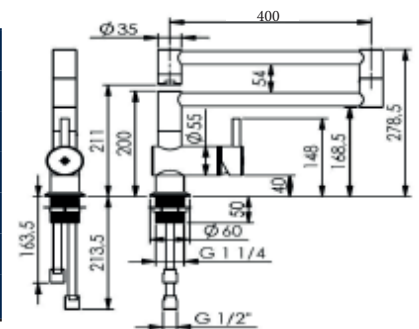

3/4"

Référence produit	0210240-I
Longueur de col de cygne	300 + 300 mm
Hauteur totale	278,5 mm
Hauteur sous col de cygne	210 mm
Matière	Inox 316L Mat
Raccordement par flexible	G1/2
Débit d'eau	50L/min (3 bar)

Référence produit	0210241-I
Longueur de col de cygne	400 + 400 mm
Hauteur totale	278,5 mm
Hauteur sous col de cygne	210 mm
Matière	Inox 316L Mat
Raccordement par flexible	G1/2
Débit d'eau	50L/min (3 bar)