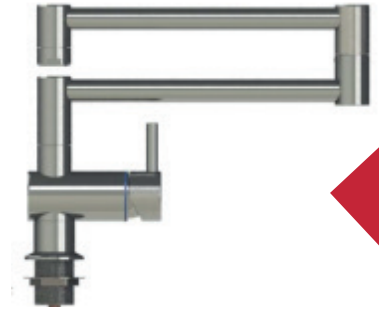

Robinet 3/4" monotrou mitigeur Inox 316L

- 💧 Mitigeur à commande céramique avec butée de débit d'eau
- 💧 Col de cygne avec système anti-goutte
- 💧 Option : Assemblage par le dessus

Référence produit	0210030-I
Longueur de col de cygne	A= 300 mm
Hauteur totale	658 mm
Hauteur sous col de cygne	H= 555 mm
Matière	Inox 316L Mat
Raccordement par flexible	G1/2
Débit d'eau	50L/min (3 bar)

Robinet 3/4" monotrou mitigeur Inox 316L

- 💧 Mitigeur à commande céramique avec butée de débit d'eau
- 💧 Col de cygne avec système anti-goutte
- 💧 Option : Assemblage par le dessus

Référence produit	0210031-I
Longueur de col de cygne	A= 350 mm
Hauteur totale	658 mm
Hauteur sous col de cygne	H= 555 mm
Matière	Inox 316L Mat
Raccordement par flexible	G1/2
Débit d'eau	50L/min (3 bar)

Robinet 3/4" **monotrou mitigeur inox 316L**

- 💧 Mitigeur à commande céramique avec butée de débit d'eau
- 💧 Col de cygne avec système anti-goutte
- 💧 Option : Assemblage par le dessus

Référence produit	0210032-I
Longueur de col de cygne	A= 400 mm
Hauteur totale	658 mm
Hauteur sous col de cygne	H= 555 mm
Matière	Inox 316L Mat
Raccordement par flexible	G1/2
Débit d'eau	50L/min (3 bar)

Robinet double col de cygne 3/4" **monotrou mitigeur inox 316L**

- 💧 Mitigeur à commande céramique avec butée de débit d'eau
- 💧 Col de cygne extensible et pivotant avec système anti-goutte e
- 💧 Option : Assemblage par le dessus