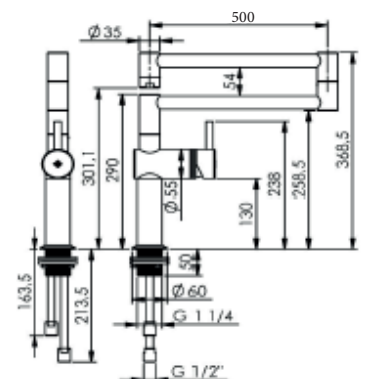

Robinet double col de cygne 3/4" **monotrou mitigeur inox 316L**

- 💧 Mitigeur à commande céramique avec butée de débit d'eau
- 💧 Col de cygne extensible et pivotant avec système anti-goutte
- 💧 Option : Assemblage par le dessus

Référence produit	0210252-I
Longueur de col de cygne	500 + 500 mm
Hauteur totale	368,5 mm
Hauteur sous col de cygne	300 mm
Matière	Inox 316L Mat
Raccordement par flexible	G1/2
Débit d'eau	50L/min (3 bar)