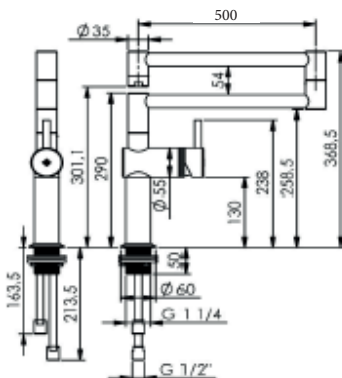

Référence produit	0210250-I
Longueur de col de cygne	300 + 300 mm
Hauteur totale	368,5 mm
Hauteur sous col de cygne	300 mm
Matière	Inox 316L Mat
Raccordement par flexible	G1/2
Débit d'eau	50L/min (3 bar)