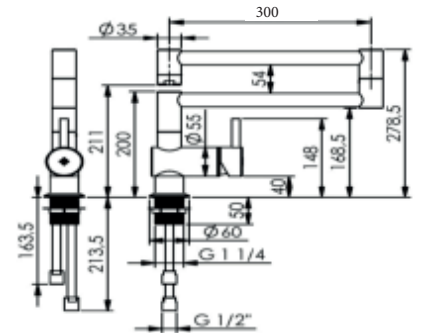

Robinet 3/4" monotrou mitigeur Inox 316L

- 💧 Mitigeur à commande céramique avec butée de débit d'eau
- 💧 Col de cygne avec système anti-goutte
- 💧 Option : Assemblage par le dessus

Référence produit	0210030-I
Longueur de col de cygne	A= 300 mm
Hauteur totale	658 mm
Hauteur sous col de cygne	H= 555 mm
Matière	Inox 316L Mat
Raccordement par flexible	G1/2
Débit d'eau	50L/min (3 bar)

Robinet 3/4" monotrou mitigeur Inox 316L

- 💧 Mitigeur à commande céramique avec butée de débit d'eau
- 💧 Col de cygne avec système anti-goutte
- 💧 Option : Assemblage par le dessus

Référence produit	0210031-I
Longueur de col de cygne	A= 350 mm
Hauteur totale	658 mm
Hauteur sous col de cygne	H= 555 mm
Matière	Inox 316L Mat
Raccordement par flexible	G1/2
Débit d'eau	50L/min (3 bar)

Robinet 3/4" **monotrou mitigeur inox 316L**

- 💧 Mitigeur à commande céramique avec butée de débit d'eau
- 💧 Col de cygne avec système anti-goutte
- 💧 Option : Assemblage par le dessus

Référence produit	0210032-I
Longueur de col de cygne	A= 400 mm
Hauteur totale	658 mm
Hauteur sous col de cygne	H= 555 mm
Matière	Inox 316L Mat
Raccordement par flexible	G1/2
Débit d'eau	50L/min (3 bar)

3/4"

Référence produit	0210240-I
Longueur de col de cygne	300 + 300 mm
Hauteur totale	278,5 mm
Hauteur sous col de cygne	210 mm
Matière	Inox 316L Mat
Raccordement par flexible	G1/2
Débit d'eau	50L/min (3 bar)