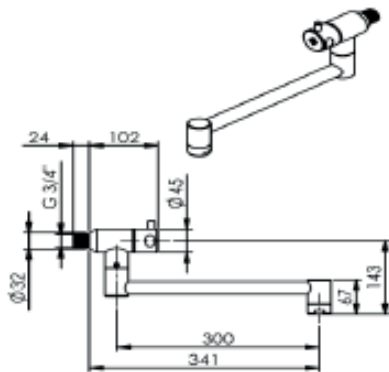

3/4"

Référence produit	0210262-I
Longueur de col de cygne	500 + 500 mm
Hauteur totale	568,5 mm
Hauteur sous col de cygne	500 mm
Matière	Inox 316L Mat
Raccordement par flexible	G1/2
Débit d'eau	50L/min (3 bar)

Robinet double col de cygne 3/4" monotrou 1 seule eau inox 316L

- Commande à tête céramique 1/4 tour
- Col de cygne extensible et pivotant sur 360° avec système anti-goutte
- Option : Assemblage par le dessus
- Longueur totale 750 mm

Référence produit	0210270-I
Longueur de col de cygne	350 + 400 mm
Hauteur totale	550 mm
Hauteur sous col de cygne	603 mm
Matière	Inox 316L Mat
Raccordement par flexible	G3/4
Débit d'eau	60L/min (3 bar)

Robinet murale double col de cygne 3/4" **monotrou mitigeur inox 316L**

- 💧 Commande à tête céramique 1/4 tour
- 💧 Col de cygne pivotant sur 360° avec système anti-goutte
- 💧 Longueur déployée 300 mm

Référence produit	0210630-I
Longueur de col de cygne	300mm
Hauteur totale	341 mm
Matière	Inox 316L Mat
Raccordement par flexible	G 3/4 x 24 mm
Débit d'eau	60L/min (3 bar)