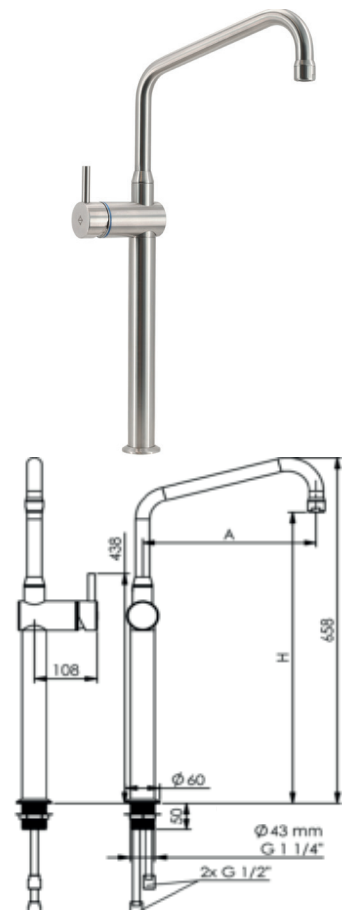

Robinet 3/4" monotrou mitigeur inox 316L

- 💧 Mitigeur à commande céramique avec butée de débit d'eau
- 💧 Col de cygne avec système anti-goutte
- 💧 Option : Assemblage par le dessus

Référence produit	0210021-I
Longueur de col de cygne	A= 350 mm
Hauteur totale	458 mm
Hauteur sous col de cygne	H= 355 mm
Matière	Inox 316L Mat
Raccordement par flexible	G1/2
Débit d'eau	50L/min (3 bar)

Robinet 3/4" monotrou mitigeur Inox 316L

- 💧 Mitigeur à commande céramique avec butée de débit d'eau
- 💧 Col de cygne avec système anti-goutte
- 💧 Option : Assemblage par le dessus

Référence produit	0210022-I
Longueur de col de cygne	A= 400 mm
Hauteur totale	458 mm
Hauteur sous col de cygne	H= 355 mm
Matière	Inox 316L Mat
Raccordement par flexible	G1/2
Débit d'eau	50L/min (3 bar)

Robinet 3/4" monotrou mitigeur Inox 316L

- 💧 Mitigeur à commande céramique avec butée de débit d'eau
- 💧 Col de cygne avec système anti-goutte
- 💧 Option : Assemblage par le dessus

Référence produit	0210030-I
Longueur de col de cygne	A= 300 mm
Hauteur totale	658 mm
Hauteur sous col de cygne	H= 555 mm
Matière	Inox 316L Mat
Raccordement par flexible	G1/2
Débit d'eau	50L/min (3 bar)

Robinet 3/4" monotrou mitigeur Inox 316L

- 💧 Mitigeur à commande céramique avec butée de débit d'eau
- 💧 Col de cygne avec système anti-goutte
- 💧 Option : Assemblage par le dessus

Référence produit	0210031-I
Longueur de col de cygne	A= 350 mm
Hauteur totale	658 mm
Hauteur sous col de cygne	H= 555 mm
Matière	Inox 316L Mat
Raccordement par flexible	G1/2
Débit d'eau	50L/min (3 bar)