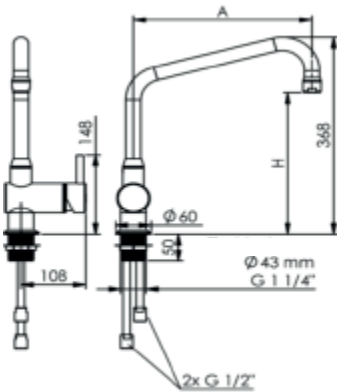

Robinet 3/4" monotrou mitigeur inox 316L

- 💧 Mitigeur à commande céramique avec butée de débit d'eau
- 💧 Col de cygne avec système anti-goutte
- 💧 Option : Assemblage par le dessus

Référence produit	0210010-I
Longueur de col de cygne	A= 300 mm
Hauteur totale	368 mm
Hauteur sous col de cygne	H= 265 mm
Matière	Inox 316L Mat
Raccordement par flexible	G1/2
Débit d'eau	50L/min (3 bar)

Robinet 3/4" monotrou mitigeur Inox 316L

- 💧 Mitigeur à commande céramique avec butée de débit d'eau
- 💧 Col de cygne avec système anti-goutte
- 💧 Option : Assemblage par le dessus

Référence produit	0210011-I
Longueur de col de cygne	A= 350 mm
Hauteur totale	368 mm
Hauteur sous col de cygne	H= 265 mm
Matière	Inox 316L Mat
Raccordement par flexible	G1/2
Débit d'eau	50L/min (3 bar)

Robinet 3/4" monotrou mitigeur Inox 316L

- 💧 Mitigeur à commande céramique avec butée de débit d'eau
- 💧 Col de cygne avec système anti-goutte
- 💧 Option : Assemblage par le dessus

3/4"

Référence produit	0210012-I
Longueur de col de cygne	A= 400 mm
Hauteur totale	368 mm
Hauteur sous col de cygne	H= 265 mm
Matière	Inox 316L Mat
Raccordement par flexible	G1/2
Débit d'eau	50L/min (3 bar)

Robinet 3/4" monotrou mitigeur Inox 316L

- 💧 Mitigeur à commande céramique avec butée de débit d'eau
- 💧 Col de cygne avec système anti-goutte
- 💧 Option : Assemblage par le dessus

Référence produit	0210020-I
Longueur de col de cygne	A=300 mm
Hauteur totale	458 mm
Hauteur sous col de cygne	H=355 mm
Matière	Inox 316L Mat
Raccordement par flexible	G1/2
Débit d'eau	50L/min (3 bar)