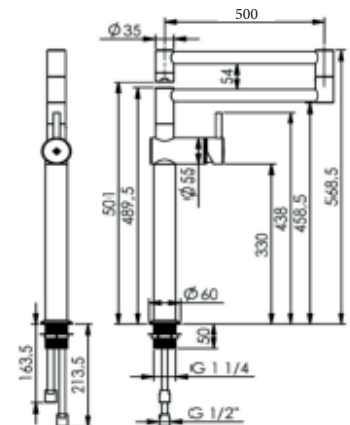

Référence produit	0210252-I
Longueur de col de cygne	500 + 500 mm
Hauteur totale	368,5 mm
Hauteur sous col de cygne	300 mm
Matière	Inox 316L Mat
Raccordement par flexible	G1/2
Débit d'eau	50L/min (3 bar)

Référence produit	0210260-I
Longueur de col de cygne	300 + 300 mm
Hauteur totale	568,5 mm
Hauteur sous col de cygne	500 mm
Matière	Inox 316L Mat
Raccordement par flexible	G1/2
Débit d'eau	50L/min (3 bar)

Référence produit	0210261-I
Longueur de col de cygne	400 + 400 mm
Hauteur totale	568,5 mm
Hauteur sous col de cygne	500 mm
Matière	Inox 316L Mat
Raccordement par flexible	G1/2
Débit d'eau	50L/min (3 bar)

3/4"

Référence produit	0210262-I
Longueur de col de cygne	500 + 500 mm
Hauteur totale	568,5 mm
Hauteur sous col de cygne	500 mm
Matière	Inox 316L Mat
Raccordement par flexible	G1/2
Débit d'eau	50L/min (3 bar)