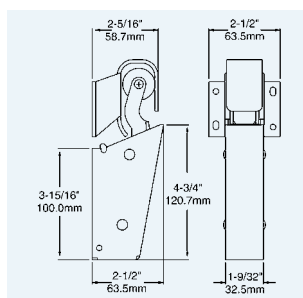

Fermeoir à ressort 1091 KASON

- Ferme les portes automatiquement à partir d'une ouverture à 10°
- Installation facile
- Fourni avec cache en polystyrène gris

- **Matière** : Acier, cache en polystyrène
- **Finition** : Kasonisée
- **Surépaisseurs** : Voir références ci-dessous
- **Montage** : Corps percé pour vis de 5,5 mm, crochet percé pour vis de 5 mm

6109100004 Fermeoir, affleurant, finition Kasonisée

6109100008 Fermeoir, surépaisseur 28,6 mm, finition Kasonisée

Fermeoir à ressort 1095 KASON

- Fonctionne en appoint à la fermeture manuelle des portes
- Conçu pour surmonter la résistance des joints et la compression de l'air. Assure la fermeture rapide et complète des portes
- Installation facile
- La simplicité du mécanisme assure une longue durée de vie sans dommages
- Le corps breveté en acier et la rigidité du crochet garantissent une utilisation intensive
- Le galet en caoutchouc assure un fonctionnement en douceur
- Complément idéal à toutes les fermetures Kason pour assurer la fermeture automatique des portes

- **Matière** : Corps et crochet en acier
- **Finition** : Chrome brillant
- **Montage** : Trous percés pour vis de 5 mm

6109500013 Fermeoir à ressort

6109400025 Crochet pour fermeoir 1095, porte affleurante

6109400029 Crochet pour fermeoir 1095, surépaisseur 28,6 mm