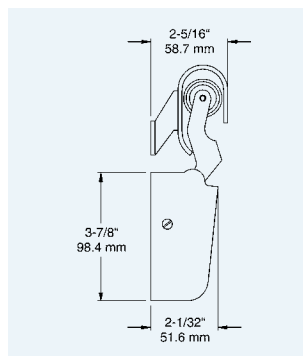

Fermeoir à ressort 1091 KASON

- Ferme les portes automatiquement à partir d'une ouverture à 10°
- Installation facile
- Fourni avec cache en polystyrène gris

- **Matière** : Acier, cache en polystyrène
- **Finition** : Kasonisée
- **Surépaisseurs** : Voir références ci-dessous
- **Montage** : Corps percé pour vis de 5,5 mm, crochet percé pour vis de 5 mm

6109100004 Fermeoir, affleurant, finition Kasonisée

6109100008 Fermeoir, surépaisseur 28,6 mm, finition Kasonisée

Fermeoir à ressort 1095 KASON

- Fonctionne en appoint à la fermeture manuelle des portes
- Conçu pour surmonter la résistance des joints et la compression de l'air. Assure la fermeture rapide et complète des portes
- Installation facile
- La simplicité du mécanisme assure une longue durée de vie sans dommages
- Le corps breveté en acier et la rigidité du crochet garantissent une utilisation intensive
- Le galet en caoutchouc assure un fonctionnement en douceur
- Complément idéal à toutes les fermetures Kason pour assurer la fermeture automatique des portes

- **Matière** : Corps et crochet en acier
- **Finition** : Chrome brillant
- **Montage** : Trous percés pour vis de 5 mm

6109500013 Fermeoir à ressort

6109400025 Crochet pour fermeoir 1095, porte affleurante

6109400029 Crochet pour fermeoir 1095, surépaisseur 28,6 mm