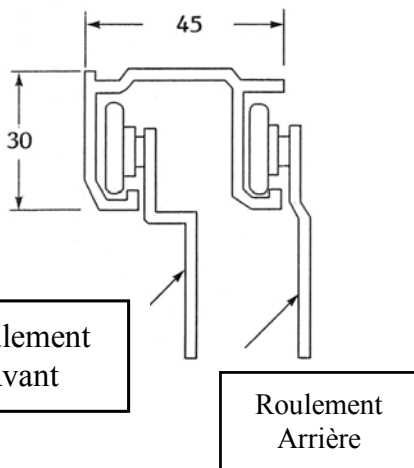

## SYSTEMES POUR PORTES COULISSANTES

- **Chemins de roulement :**  
*Profilé aluminium*

Référence	Longueur
40 757 3000	3 m

- **Roulement avant :**  
*Support acier, finition zinguée*

Référence	Type de roulement
67318 000004	Acier
67318 000005	Bande de Nylon, roulement acier

- **Roulement arrière :**  
*Support acier, finition zinguée*

Référence	Type de roulement
67318 000006	Acier
67318 000007	Bande de Nylon, roulement acier

**Plot de Guidage**

**Arrêt de Porte**

**Guides de Porte**

Référence	Description
67318 000011	Plot de Guidage inox à ressort
67318 000009	Arrêt de porte en acier, finition zinguée
67318 000010	Guide de porte pour porte 3/4" en nylon