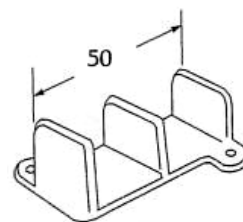

## SYSTEMES POUR PORTES COULISSANTES

- **Chemins de roulement :**  
*Profilé aluminium*

Référence	Longueur
40 757 3000	3 m

- **Roulement avant :**  
*Support acier, finition zinguée*

Référence	Type de roulement
67318 000004	Acier
67318 000005	Bande de Nylon, roulement acier

- **Roulement arrière :**  
*Support acier, finition zinguée*

Référence	Type de roulement
67318 000006	Acier
67318 000007	Bande de Nylon, roulement acier

**Plot de Guidage**

**Arrêt de Porte**

**Guides de Porte**

Référence	Description
67318 000011	Plot de Guidage inox à ressort
67318 000009	Arrêt de porte en acier, finition zinguée
67318 000010	Guide de porte pour porte 3/4" en nylon