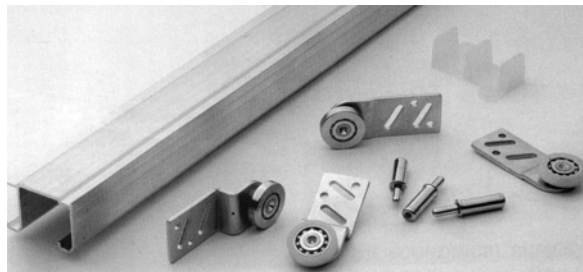

## SYSTEMES POUR PORTES COULISSANTES

- **Chemins de roulement :**  
*Profilé aluminium*

Référence	Longueur
40 757 3000	3 m

- **Roulement avant :**  
*Support acier, finition zinguée*

Référence	Type de roulement
67318 000004	Acier
67318 000005	Bande de Nylon, roulement acier

- **Roulement arrière :**  
*Support acier, finition zinguée*

Référence	Type de roulement
67318 000006	Acier
67318 000007	Bande de Nylon, roulement acier

**Plot de Guidage**

**Arrêt de Porte**

**Guides de Porte**