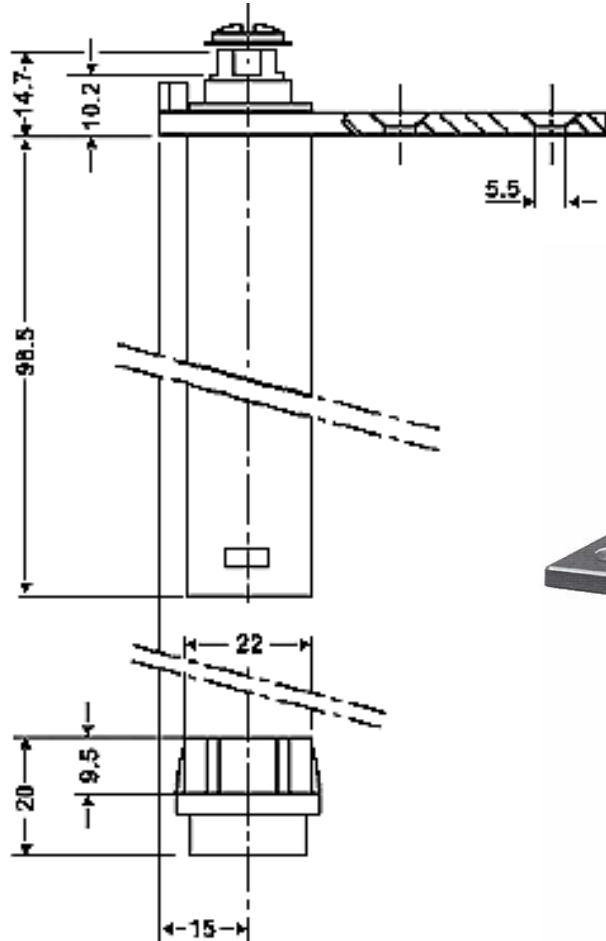

## RAPPEL DE PORTE

Références	Fil Ressort	Finition
SPC-ZCH-2,5	2,5 mm	Chromée
SPC-ZCH-2,8	2,8 mm	Chromée