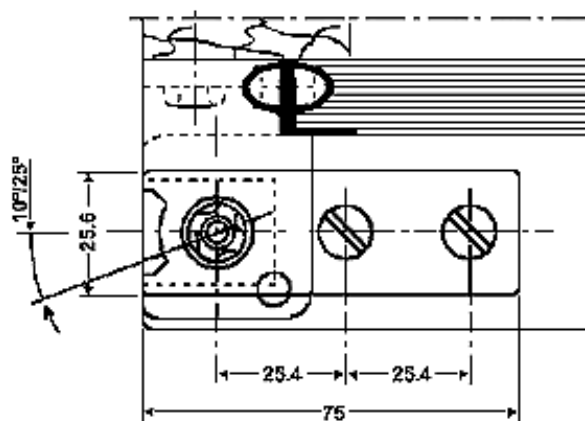

## RAPPEL DE PORTE

Références	Fil Ressort	Finition
SPC-ZCH-2,5	2,5 mm	Chromée
SPC-ZCH-2,8	2,8 mm	Chromée