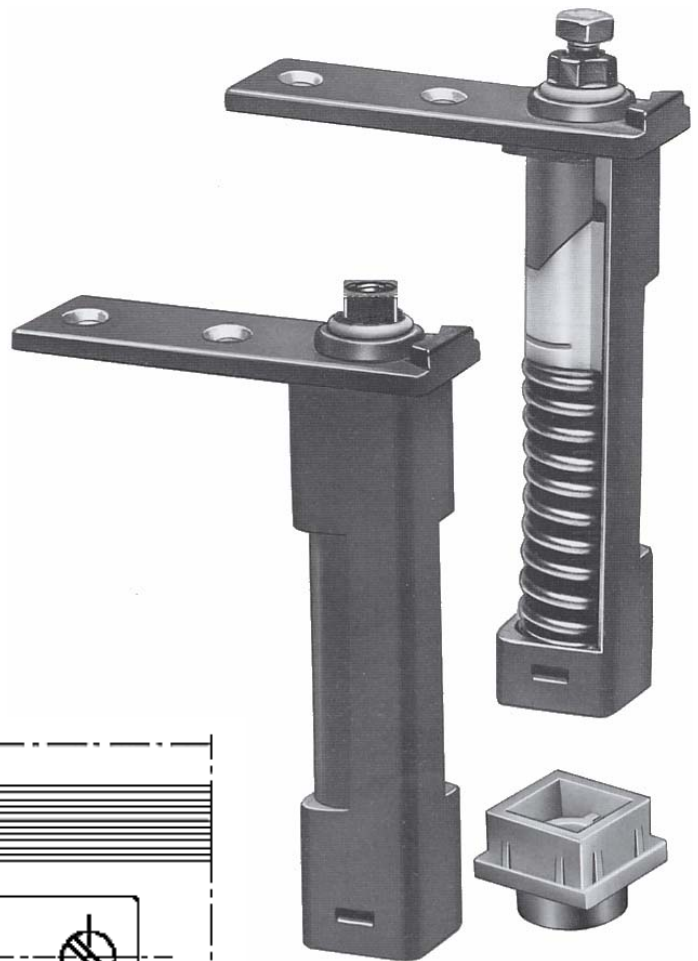

## RAPPEL DE PORTE

Références	Fil Ressort	Finition
SPC-ZCH-2,5	2,5 mm	Chromée
SPC-ZCH-2,8	2,8 mm	Chromée