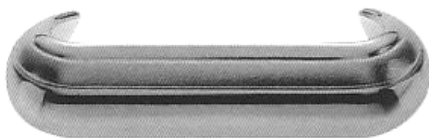

POIGNEE ZAMAK CHROMEE

Référence **PX.730**

POIGNEE ZAMAK CHROMEE

Référence **PX.731**

POIGNEE ZAMAK CHROMEE

Référence **PX.732 - 733**

Réf.	A	B	C	D
PX.732	129	95	32	10
PX.733	165	128	25	11

POIGNEE ZAMAK CHROMEE

Réf.	A	B	C
PX.734	85	6095	22
PX.735	105	70	2425
PX.736	128	92	26

Référence PX.734 - 736

POIGNEE ZAMAK CHROMEE

Référence PX.737

POIGNEE ZAMAK CHROMEE

Référence PX.738