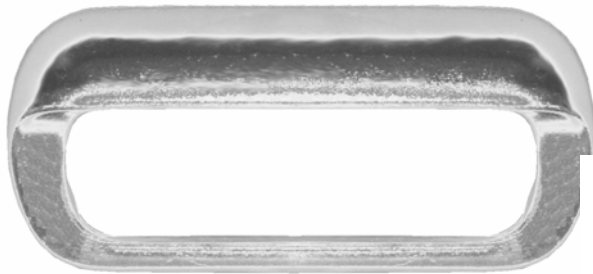

POIGNEE ZAMAK CHROMEE

Référence **PX.730**

POIGNEE ZAMAK CHROMEE

Référence **PX.731**

POIGNEE ZAMAK CHROMEE

Référence **PX.732 - 733**

Réf.	A	B	C	D
PX.732	129	95	32	10
PX.733	165	128	25	11

POIGNEE ZAMAK CHROMEE

Réf.	A	B	C
PX.734	85	6095	22
PX.735	105	70	2425
PX.736	128	92	26

Référence PX.734 - 736

POIGNEE ZAMAK CHROMEE

Référence PX.737

POIGNEE ZAMAK CHROMEE

Référence PX.738