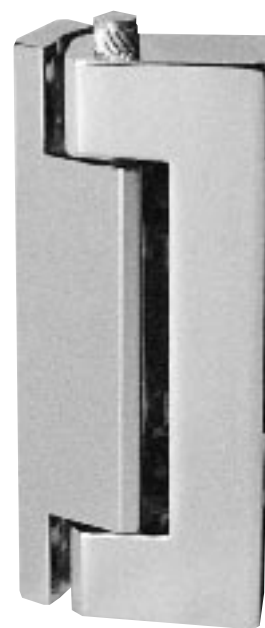

# Charnières pour porte en surépaisseur

Charnières interchangeables gauche ou droite,  
pour porte à partir de 31 mm d'épaisseur.

C.512 / 100.ZCH

Matière : Zamac  
Finition : chromée  
Coussinets : Plastique

C.512.PN

Matière : polyamide  
Couleur : Noir

RÉFÉRENCE	Description	Finition
C.512 / 100.ZCH	Charnière interchangeable gauche ou droite	Chromée
C.512.PN	Charnière interchangeable gauche ou droite	Noir
CL.512 / 100.PN 10	Cale polyamide pour charnière C.512 / 100.ZCH épaisseur 10 mm	Noir