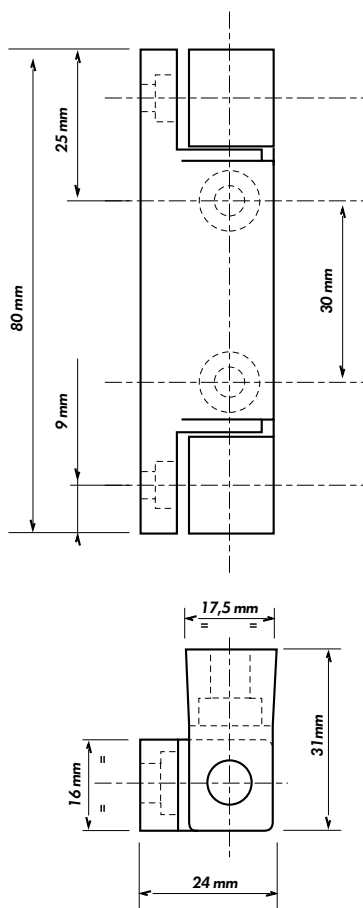

# Charnières pour porte en surépaisseur

Charnières interchangeables gauche ou droite,  
pour porte à partir de 31 mm d'épaisseur.

C.512 / 100.ZCH

Matière : Zamac  
Finition : chromée  
Coussinets : Plastique

C.512.PN

Matière : polyamide  
Couleur : Noir

RÉFÉRENCE	Description	Finition
C.512 / 100.ZCH	Charnière interchangeable gauche ou droite	Chromée
C.512.PN	Charnière interchangeable gauche ou droite	Noir
CL.512 / 100.PN 10	Cale polyamide pour charnière C.512 / 100.ZCH épaisseur 10 mm	Noir