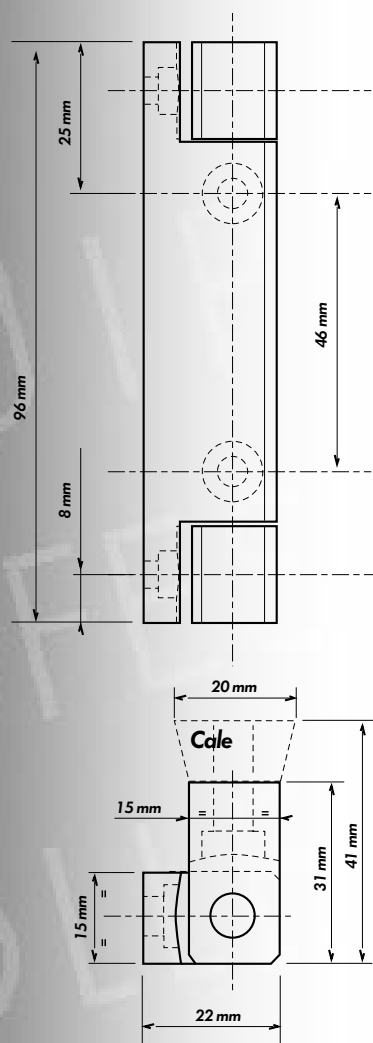

# Charnières pour porte en surépaisseur

Charnières interchangeables gauche ou droite,  
pour porte à partir de 31 mm d'épaisseur.

C.512 / 100.ZCH

Matière : Zamac  
Finition : chromée  
Coussinets : Plastique

C.512.PN

Matière : polyamide  
Couleur : Noir

RÉFÉRENCE	Description	Finition
C.512 / 100.ZCH	Charnière interchangeable gauche ou droite	Chromée
C.512.PN	Charnière interchangeable gauche ou droite	Noir
CL.512 / 100.PN 10	Cale polyamide pour charnière C.512 / 100.ZCH épaisseur 10 mm	Noir