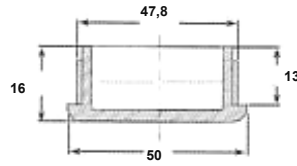

**BOUCHONS PLASTIQUES**  
*Pour tubes carrés*

REF	TC.6060	TC.5050	TC.4040	TC.3535	TC.3030	TC.2525	TC.2222	TC.2020	TC.1616
Ø mm	60	50	40	35	30	25	22	20	16
Poids	15g	14g	9g	10g	5g	3g	4g	3g	2g

**TC.6060**

**TC.5050**