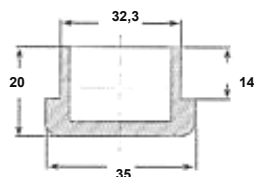

BOUCHONS PLASTIQUES
Pour tubes carrés

REF	TC.6060	TC.5050	TC.4040	TC.3535	TC.3030	TC.2525	TC.2222	TC.2020	TC.1616
Ø mm	60	50	40	35	30	25	22	20	16
Poids	15g	14g	9g	10g	5g	3g	4g	3g	2g

TC.6060

TC.5050

TC.4040

TC.3535

TC.2525

TC.2222

TC.3030

TC.2020

TC.1616