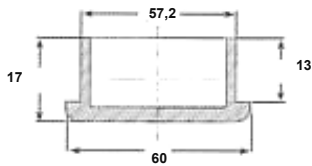

**BOUCHONS PLASTIQUES**  
*Pour tubes carrés*

REF	TC.6060	TC.5050	TC.4040	TC.3535	TC.3030	TC.2525	TC.2222	TC.2020	TC.1616
Ø mm	60	50	40	35	30	25	22	20	16
Poids	15g	14g	9g	10g	5g	3g	4g	3g	2g

**TC.6060**

**TC.5050**