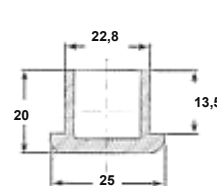

BOUCHONS PLASTIQUES
Pour tubes carrés

REF	TC.6060	TC.5050	TC.4040	TC.3535	TC.3030	TC.2525	TC.2222	TC.2020	TC.1616
Ø mm	60	50	40	35	30	25	22	20	16
Poids	15g	14g	9g	10g	5g	3g	4g	3g	2g

TC.6060

TC.5050

TC.4040

TC.3535

TC.2525

TC.2222

TC.3030

TC.2020

TC.1616