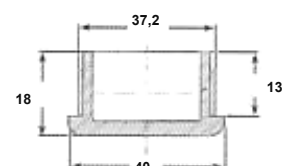

**BOUCHONS PLASTIQUES**  
*Pour tubes carrés*

REF	TC.6060	TC.5050	TC.4040	TC.3535	TC.3030	TC.2525	TC.2222	TC.2020	TC.1616
Ø mm	60	50	40	35	30	25	22	20	16
Poids	15g	14g	9g	10g	5g	3g	4g	3g	2g

**TC.6060**

**TC.5050**