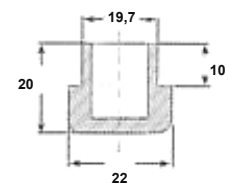

BOUCHONS PLASTIQUES
Pour tubes carrés

REF	TC.6060	TC.5050	TC.4040	TC.3535	TC.3030	TC.2525	TC.2222	TC.2020	TC.1616
Ø mm	60	50	40	35	30	25	22	20	16
Poids	15g	14g	9g	10g	5g	3g	4g	3g	2g

TC.6060

TC.5050

TC.4040

TC.3535

TC.2525

TC.2222

TC.3030

TC.2020

TC.1616