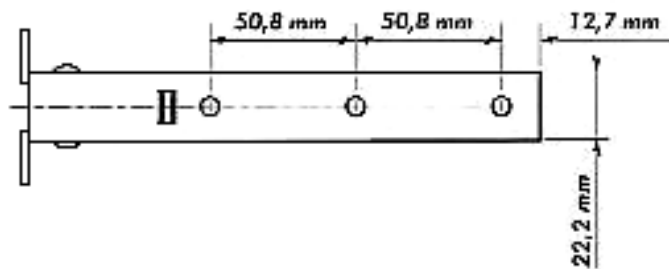

B.P 9168
 95075 CERGY PONTOISE CEDEX
 Tél : 01 34 48 34 10 / Fax : 01 34 21 80 40
 info@epcifrance.com
 www.epcifrance.com

SUPPORT DE CONSOLE
Rabattable en inox
Série 0105 et Série 0109

Référence	Description
60105 00001	Support de console avec partie rabattable amovible

Matière : inox 304

Référence	Description
60109 00004	Support de console avec partie rabattable amovible

Matière : inox 304