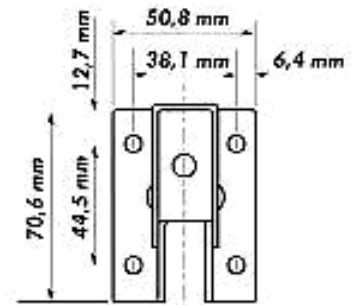

B.P 9168
 95075 CERGY PONTOISE CEDEX
 Tél : 01 34 48 34 10 / Fax : 01 34 21 80 40
 info@epcifrance.com
 www.epcifrance.com

SUPPORT DE CONSOLE
Rabattable en inox
Série 0105 et Série 0109

Référence	Description
60105 00001	Support de console avec partie rabattable amovible

Matière : inox 304

Référence	Description
60109 00004	Support de console avec partie rabattable amovible

Matière : inox 304