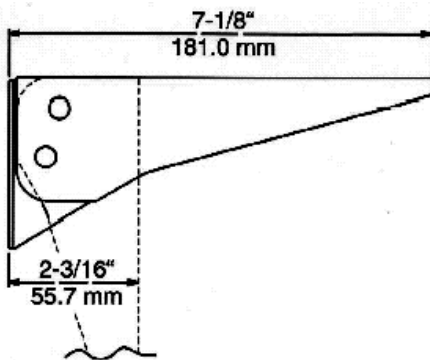

B.P 9168
 95075 CERGY PONTOISE CEDEX
 Tél : 01 34 48 34 10 / Fax : 01 34 21 80 40
 info@epcifrance.com
 www.epcifrance.com

SUPPORT DE CONSOLE
Rabattable en inox
Série 0105 et Série 0109

Référence	Description
60105 00001	Support de console avec partie rabattable amovible

Matière : inox 304

Référence	Description
60109 00004	Support de console avec partie rabattable amovible

Matière : inox 304