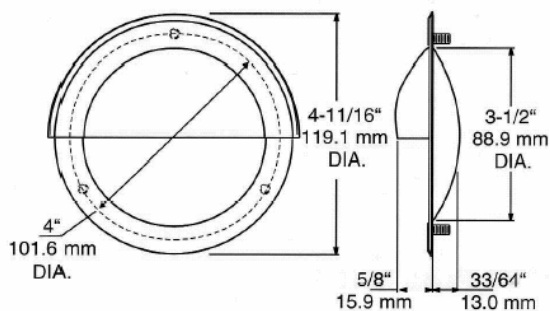

A

B

C

E

D

Article	Référence	Désignation	Matière	Type de Goujon
A	67310 000004	Poignée pour porte	Inox	3/16-24 mâle
B	67310 000006	Poignée pour porte, à souder	Inox	
C	67310 000008	Poignée pour tiroir	Inox	3/16-24 mâle
D	67310 000010	Poignée pour tiroir, ronde	Inox	3/16-24 mâle
E	67502 000901	Goujon femelle, convertisseur mâle/femelle	Laiton	3/16-24