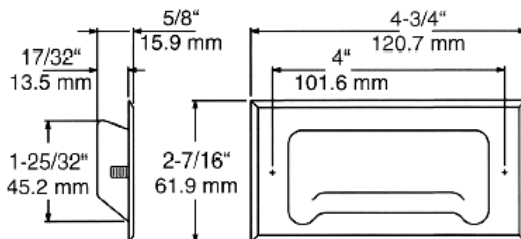

A

B

C

E

D

Article	Référence	Désignation	Matière	Type de Goujon
A	67310 000004	Poignée pour porte	Inox	3/16-24 mâle
B	67310 000006	Poignée pour porte, à souder	Inox	
C	67310 000008	Poignée pour tiroir	Inox	3/16-24 mâle
D	67310 000010	Poignée pour tiroir, ronde	Inox	3/16-24 mâle
E	67502 000901	Goujon femelle, convertisseur mâle/femelle	Laiton	3/16-24