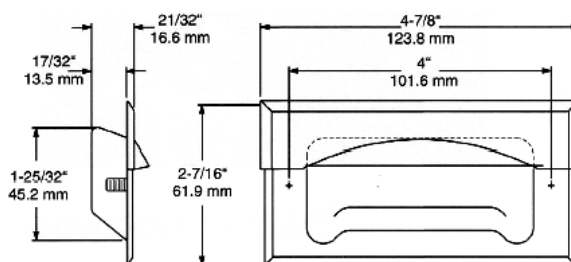

A

B

C

E

D

Article	Référence	Désignation	Matière	Type de Goujon
A	67310 000004	Poignée pour porte	Inox	3/16-24 mâle
B	67310 000006	Poignée pour porte, à souder	Inox	
C	67310 000008	Poignée pour tiroir	Inox	3/16-24 mâle
D	67310 000010	Poignée pour tiroir, ronde	Inox	3/16-24 mâle
E	67502 000901	Goujon femelle, convertisseur mâle/femelle	Laiton	3/16-24