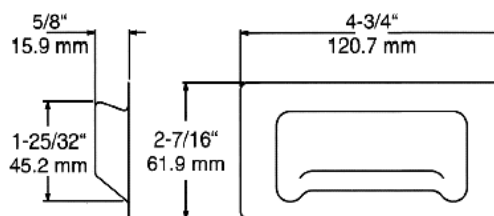

A

B

C

E

D

Article	Référence	Désignation	Matière	Type de Goujon
A	67310 000004	Poignée pour porte	Inox	3/16-24 mâle
B	67310 000006	Poignée pour porte, à souder	Inox	
C	67310 000008	Poignée pour tiroir	Inox	3/16-24 mâle
D	67310 000010	Poignée pour tiroir, ronde	Inox	3/16-24 mâle
E	67502 000901	Goujon femelle, convertisseur mâle/femelle	Laiton	3/16-24