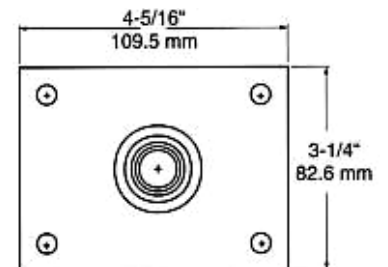

B.P 9168
 95075 CERGY PONTOISE CEDEX
 Tél : 01 34 48 34 10 / Fax : 01 34 21 80 40
 info@epcifrance.com
 www.epcifrance.com

PLATINES DE MONTAGE POUR PIEDS REGLABLES

A

B

C

Ref.	Model n°	Size	Threaded Hole Size	Screw Hole
A	61780500004	3-1/2" (88,9 mm) Sq	1/2"-13	Round*
	61780600004	3-1/2" (88,9 mm) Sq	5/8"-11	Round*
	61780700004	3-1/2" (88,9 mm) Sq	3/4"-10	Round*
B	61783500004	2-1/2" x 3-5/8" 63,5 x 92,1 mm)	1/2"-13	Slotted*
	61783600004	2-1/2" x 3-5/8" 63,5 x 92,1 mm)	5/8"-11	Slotted*
	61783700004	2-1/2" x 3-5/8" 63,5 x 92,1 mm)	3/4"-10	Slotted*
C	61785500004	4-5/16" x 3-1/4" 109,5 x 82,6 mm)	1/2"-13	Round
	61785600004	4-5/16" x 3-1/4" 109,5 x 82,6 mm)	5/8"-11	Round
	61785700004	4-5/16" x 3-1/4" 109,5 x 82,6 mm)	3/4"-10	Round

All 61780 qquare plates are also available with slotted screw holes