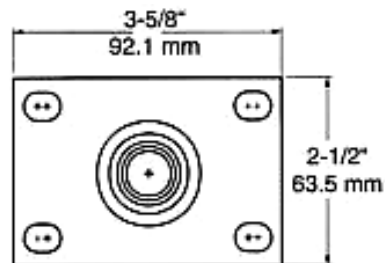

B.P 9168
 95075 CERGY PONTOISE CEDEX
 Tél : 01 34 48 34 10 / Fax : 01 34 21 80 40
 info@epcifrance.com
 www.epcifrance.com

PLATINES DE MONTAGE POUR PIEDS REGLABLES

A

B

C

Ref.	Model n°	Size	Threaded Hole Size	Screw Hole
A	61780500004	3-1/2" (88,9 mm) Sq	1/2"-13	Round*
	61780600004	3-1/2" (88,9 mm) Sq	5/8"-11	Round*
	61780700004	3-1/2" (88,9 mm) Sq	3/4"-10	Round*
B	61783500004	2-1/2" x 3-5/8" 63,5 x 92,1 mm)	1/2"-13	Slotted*
	61783600004	2-1/2" x 3-5/8" 63,5 x 92,1 mm)	5/8"-11	Slotted*
	61783700004	2-1/2" x 3-5/8" 63,5 x 92,1 mm)	3/4"-10	Slotted*
C	61785500004	4-5/16" x 3-1/4" 109,5 x 82,6 mm)	1/2"-13	Round
	61785600004	4-5/16" x 3-1/4" 109,5 x 82,6 mm)	5/8"-11	Round
	61785700004	4-5/16" x 3-1/4" 109,5 x 82,6 mm)	3/4"-10	Round

All 61780 qquare plates are also available with slotted screw holes