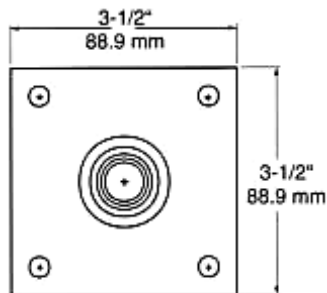

B.P 9168
 95075 CERGY PONTOISE CEDEX
 Tél : 01 34 48 34 10 / Fax : 01 34 21 80 40
 info@epcifrance.com
 www.epcifrance.com

PLATINES DE MONTAGE POUR PIEDS REGLABLES

A

B

C

Ref.	Model n°	Size	Threaded Hole Size	Screw Hole
A	61780500004	3-1/2" (88,9 mm) Sq	1/2"-13	Round*
	61780600004	3-1/2" (88,9 mm) Sq	5/8"-11	Round*
	61780700004	3-1/2" (88,9 mm) Sq	3/4"-10	Round*
B	61783500004	2-1/2" x 3-5/8" 63,5 x 92,1 mm)	1/2"-13	Slotted*
	61783600004	2-1/2" x 3-5/8" 63,5 x 92,1 mm)	5/8"-11	Slotted*
	61783700004	2-1/2" x 3-5/8" 63,5 x 92,1 mm)	3/4"-10	Slotted*
C	61785500004	4-5/16" x 3-1/4" 109,5 x 82,6 mm)	1/2"-13	Round
	61785600004	4-5/16" x 3-1/4" 109,5 x 82,6 mm)	5/8"-11	Round
	61785700004	4-5/16" x 3-1/4" 109,5 x 82,6 mm)	3/4"-10	Round

All 61780 qquare plates are also available with slotted screw holes