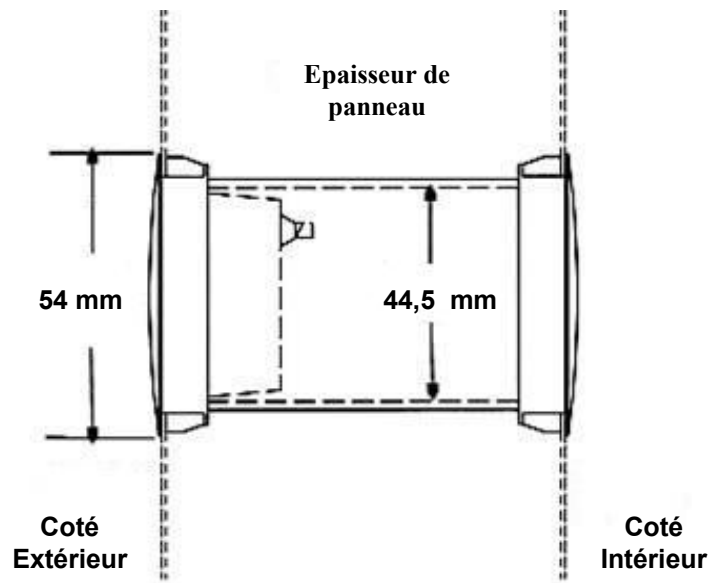

### Descriptif :

- Sans résistance interne
- Etanche par « gravité »
- Non Conducteur

### Installation :

- Percer un trou de diamètre 50 mm
- Pour panneaux épaisseur maximum 101 mm
- Peut être coupé à la longueur