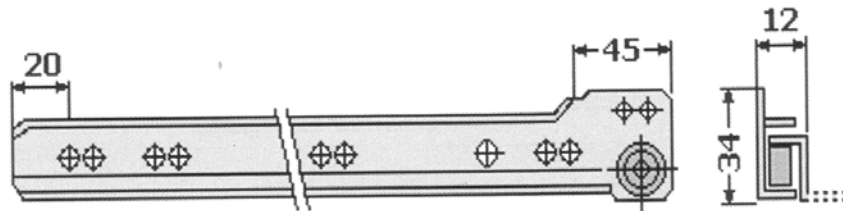

## GLISSIERES INOX

Charge maximale : 50 Kg

Référence	Matériel	Longueur
GL.350.SI	Inox	350 mm
GL.400.SI	Inox	400 mm
GL.450.SI	Inox	450 mm
GL.500.SI	Inox	500 mm
GL.550.SI	Inox	550 mm