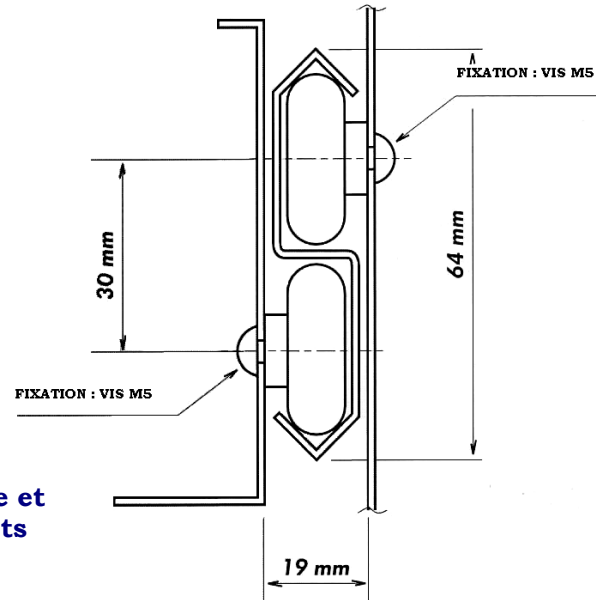

B.P 9168
95075 CERGY PONTOISE CEDEX
Tél : 01 34 48 34 10 / Fax : 01 34 21 80 40
info@epcifrance.com
www.epcifrance.com

GLISSIERES INOX GL.01

Référence : **GL.01.595**

Profil glissière et
fixation galets

8 roulements moyeu inox – bille avec bande de roulement Hostaform

Performances : **50 kgs – 24 000 cycles**

Longueur de la glissière : **595 mm**

Sortie du tiroir : **environ 550 mm**

Référence roulement : **RL.01**