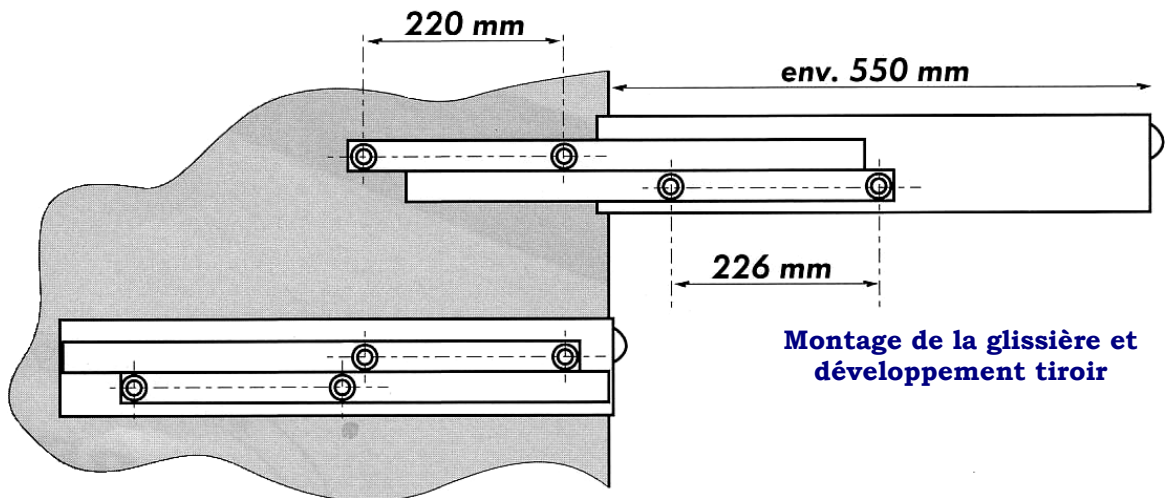

B.P 9168
95075 CERGY PONTOISE CEDEX
Tél : 01 34 48 34 10 / Fax : 01 34 21 80 40
info@epcifrance.com
www.epcifrance.com

GLISSIERES INOX GL.01

Référence : **GL.01.595**

Profil glissière et
fixation galets

8 roulements moyeu inox – bille avec bande de roulement Hostaform

Performances : **50 kgs – 24 000 cycles**

Longueur de la glissière : **595 mm**

Sortie du tiroir : **environ 550 mm**

Référence roulement : **RL.01**