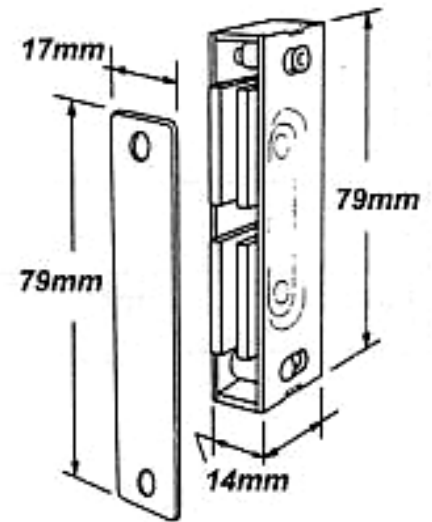

## FERMOIRS A BILLES AIMANTS ET GACHES

A

B

C

Article	Référence	Description	Finition
A	67315 000301	Fermeur à billes en laiton	Nickelée
B	67314 000401	Aimants de fermeture acier, tension 15 Kg	Nickelée
C	67315 000201	Gâche de fermeture 19 x 70 mm, tension 2 Kg	Nickelée
C	67315 000202	Gâche de fermeture 25 x 101 mm, tension 4 Kg	Nickelée