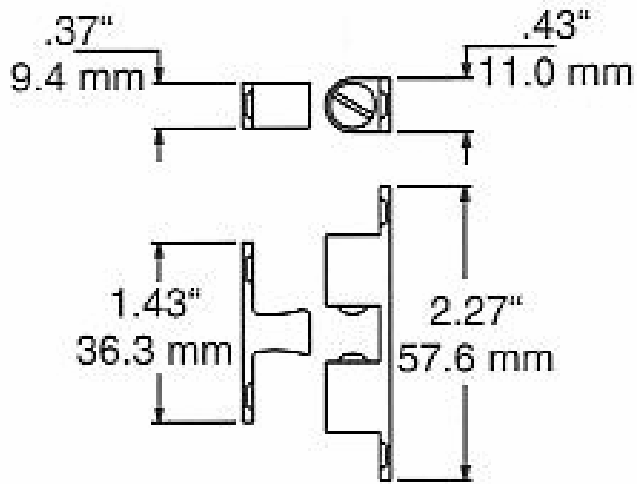

## FERMOIRS A BILLES AIMANTS ET GACHES

A

B

C

Article	Référence	Description	Finition
A	67315 000301	Fermeur à billes en laiton	Nickelée
B	67314 000401	Aimants de fermeture acier, tension 15 Kg	Nickelée
C	67315 000201	Gâche de fermeture 19 x 70 mm, tension 2 Kg	Nickelée
C	67315 000202	Gâche de fermeture 25 x 101 mm, tension 4 Kg	Nickelée