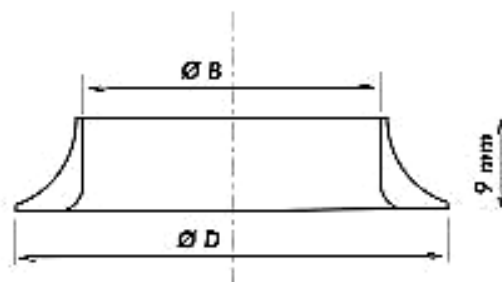

### COLLERETTES POUR TUBES Ø38 / Ø40 / Ø45

Matière : polyamide  
 Couleur : noir

Référence	Pour tubes : Ø	B	D
C.01.30.PN	30	30,1	47
C.01.38.PN	38	38,1	55
C.01.40.PN	40	40,1	57
C.01.45.PN	45	45,1	62
C.01.48.PN	48	48,1	65