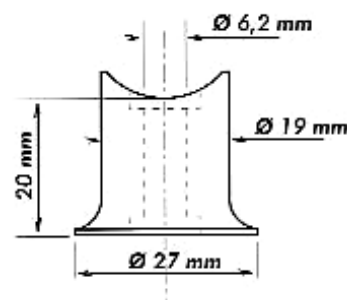

### COLLERETTES POUR TUBES Ø38 / Ø40 / Ø45

Matière : polyamide  
 Couleur : noir

Référence	Pour tubes : Ø	B	D
C.01.30.PN	30	30,1	47
C.01.38.PN	38	38,1	55
C.01.40.PN	40	40,1	57
C.01.45.PN	45	45,1	62
C.01.48.PN	48	48,1	65

### SUPPORT DE RAMPE POUR TUBES Ø25 / Ø30 / Ø38

Matière : polyamide  
 Couleur : noir

Références	Pour tubes
SDT.25.PN	Ø25
SDT.30.PN	Ø30
SDT.38.PN	Ø38

Références	Pour tubes
SDT.3838.PN	Ø38 - Ø38