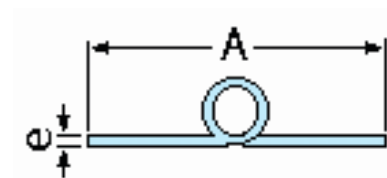

## CHARNIERES A PIANO INOX

- Charnière et axe en inox 304
- Fournies sans trous

Référence	Largeur d'ouverture (A)	Longueur	Epaisseur (E)
DB.459	27mm	182 mm	0,8 mm
DB.460	38 mm	182 mm	1 mm
DB.463	50 mm	182 mm	1,5 mm