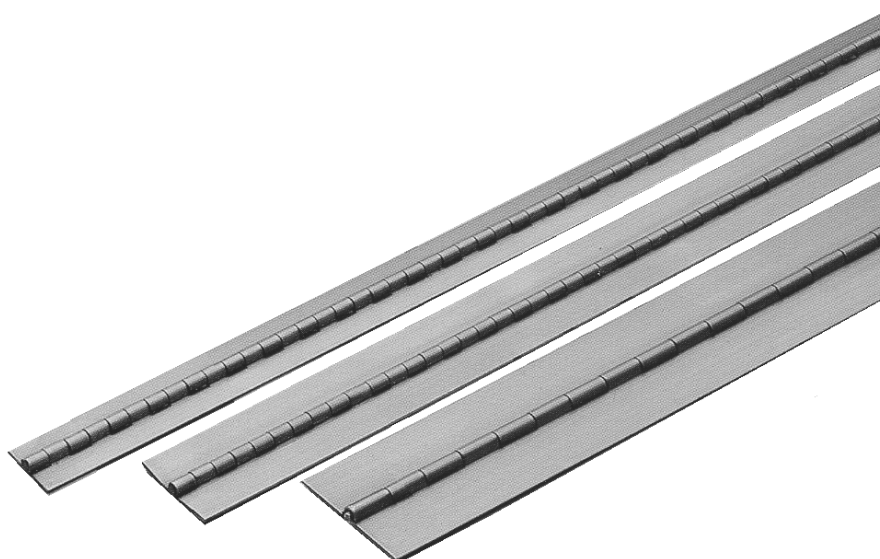

## CHARNIERES A PIANO INOX

- Charnière et axe en inox 304
- Fournies sans trous

Référence	Largeur d'ouverture (A)	Longueur	Epaisseur (E)
DB.459	27mm	182 mm	0,8 mm
DB.460	38 mm	182 mm	1 mm
DB.463	50 mm	182 mm	1,5 mm