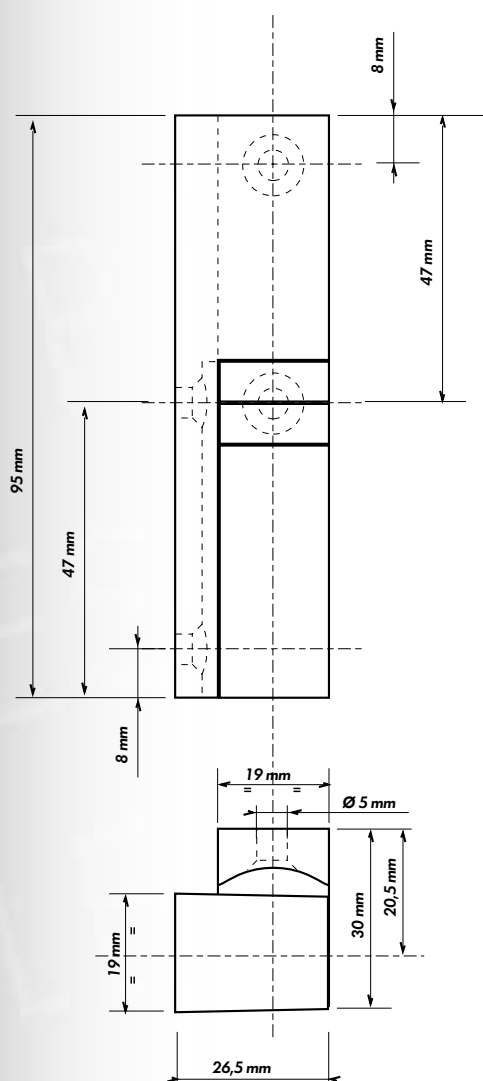

Charnière pour porte en surépaisseur Dégondable

Charnière interchangeable gauche ou droite,
pour porte à partir de 31 mm d'épaisseur.

Matière : Zamac
Finition : chromée

EPCI se réserve le droit de modifier ces spécifications sans avis préalable

RÉFÉRENCE	Description	Finition
CD.502.ZCH	Charnière dégondable	Chromée

TÉL. (33) 01 34 48 34 10 FAX (33) 01 34 21 80 40
RUE DU RAPPORTEUR - Z.I. DES BÉTHUNES - 95310 SAINT-OUEN-L'AUMONE
BP 9168 - 95075 CERGY-PONTOISE CÉDEX (France)