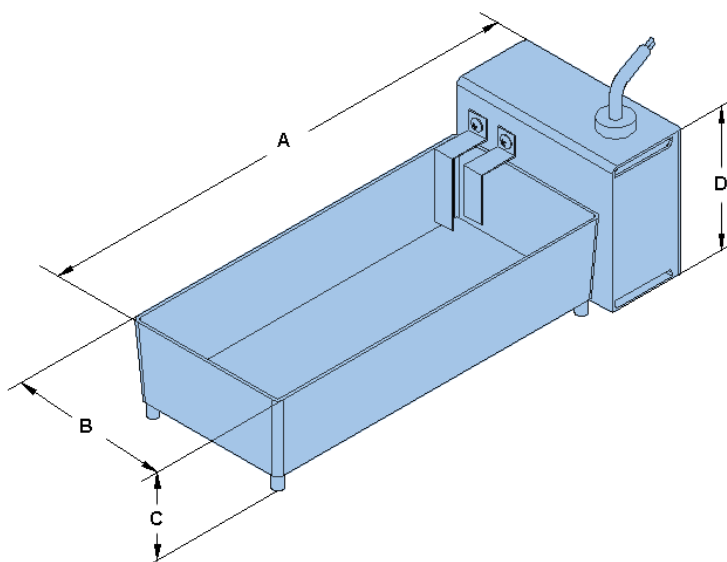

Capacité : 1,9 litres

Capacité d'évaporation : 0,5 l/h

Puissance nominale : 300 W

Alimentation : 230 V

Poids : 1700 g

Référence	A	B	C	D	Poid
AC.1200	350	130	75	110	1700 g